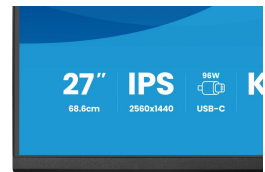

SPEZIFIKATION

01 DISPLAY EIGENSCHAFTEN

Design	vierseitig schlanker Rahmen
Bilddiagonale	27", 68.5cm
Panel-Technologie	IPS Panel Technology LED, matte Oberfläche
Physikalische Auflösung	2560 x 1440 @75Hz (3.7 megapixel QHD)
Bildformat	16:9
Helligkeit	350 cd/m ²
Kontrastverhältnis	1000:1
Erweitertes Kontrastverhältnis	80M:1
Reaktionszeit (MPRT)	1ms
Blickwinkel	horizontal/vertikal: 178°/178°, rechts/links: 89°/89°, nach oben/unten: 89°/89°
Farbunterstützung	16.7mln (sRGB: 100 %; NTSC: 72 %)
Horizontalfrequenz	30 - 112kHz
Arbeitsfläche H x B	596.7 x 335.7mm, 23.5 x 13.2"
Pixelabstand	0.233mm
Farbe	matt, schwarz

08 ABMESSUNGEN / GEWICHT

Produktabmessungen B x H x T 613 x 403.5 (547.5) x 209.5mm

Verpackungsabmessungen B x H x T	691 x 447 x 142mm
Gewicht (ohne Verpackung)	5.9kg
Gewicht (inkl. Verpackung)	8.0kg
EAN code	4948570125944