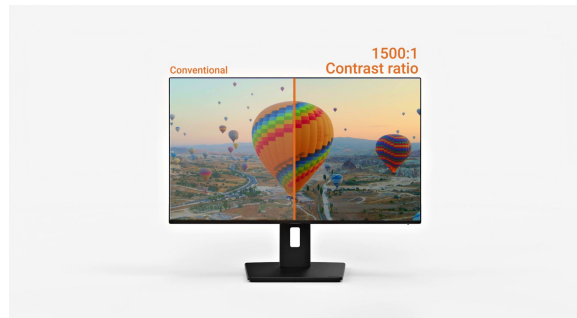

## 24" (60.5 cm) IPS-Monitor mit 120 Hz-Leistung und Technologien zur Reduzierung der Augenbelastung

Der ProLite X2491H verfügt über ein 24" (60.5 cm) Full-HD-Panel mit einem eleganten, vierseitig schlanken Rahmendesign und ermöglicht so einen aufgeräumten, modernen Multi-Monitor-Arbeitsplatz.

## Multi-Monitor-Einrichtung für einen Arbeitsbereich im Panoramaformat

Verbinden Sie mehrere Monitore mit ultraschmalen Rahmen, um einen Arbeitsbereich im Panoramaformat zu schaffen, Ihre Anwendungen im Blick zu behalten, Multitasking zu optimieren und Ihre Produktivität zu steigern.

## Versteckte Details werden mit tieferem Kontrast sichtbar

Mit einem nativen Kontrastverhältnis von 1500:1 bringt dieser Monitor subtile Schattierungen und feine Farbübergänge zur Geltung. Sie sehen mehr Bildinformationen auf einen Blick, was Ihnen eine präzisere Bearbeitung und erleichterte Farbkorrekturen ermöglicht. Dunkle Bereiche bleiben klar und deutlich, ohne ineinander zu verschmelzen.

### 01 DISPLAY EIGENSCHAFTEN

<b>Design</b>	vierseitig schlanker Rahmen
<b>Bilddiagonale</b>	23.8", 60.5cm
<b>Panel-Technologie</b>	IPS Panel Technologie LED, matte Oberfläche
<b>Physikalische Auflösung</b>	1920 x 1080 @120Hz (2.1 megapixel Full HD)
<b>Bildformat</b>	16:9
<b>Helligkeit</b>	350 cd/m <sup>2</sup>
<b>Kontrastverhältnis</b>	1500:1
<b>Erweitertes Kontrastverhältnis</b>	80M:1
<b>Reaktionszeit (MPRT)</b>	1ms
<b>Blickwinkel</b>	horizontal/vertikal: 178°/178°, rechts/links: 89°/89°, nach oben/unten: 89°/89°
<b>Farbunterstützung</b>	16.7mln (sRGB: 96 %; NTSC: 72 %)
<b>Horizontalfrequenz</b>	30 - 140kHz
<b>Arbeitsfläche H x B</b>	527 x 296.5mm, 20.7 x 11.7"
<b>Pixelabstand</b>	0.275mm
<b>Farbe</b>	matt, schwarz