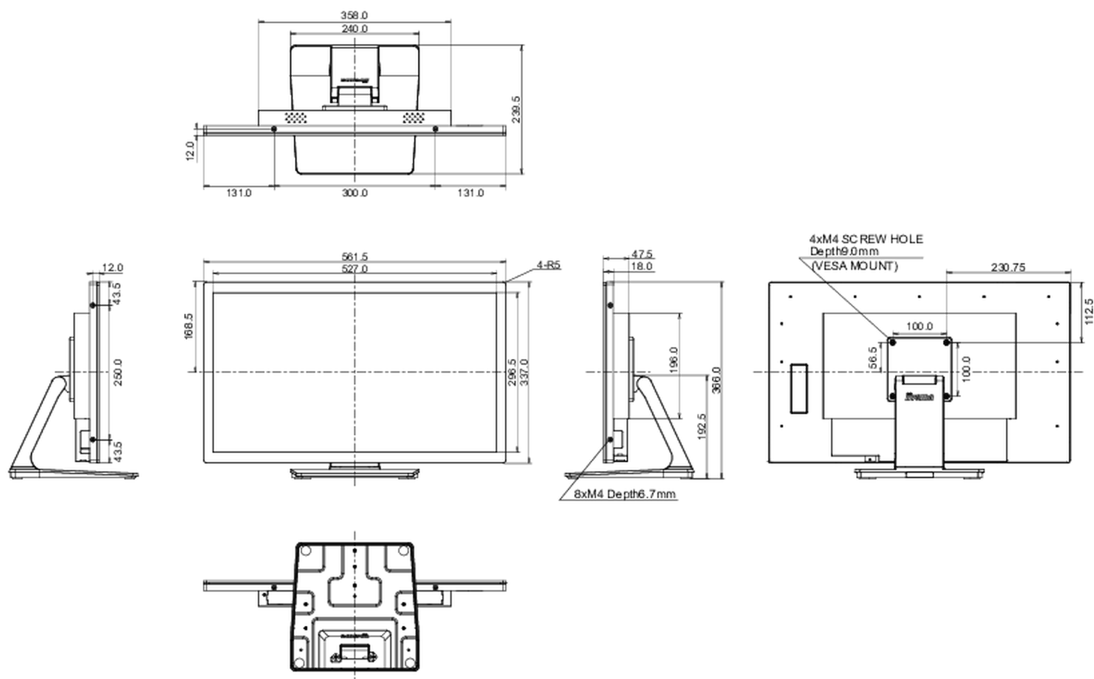

Leistungsaufnahme 22W typisch, 1.5W Standby, 0.3W ausgeschaltet

09 LEISTUNG

Vorschriften CE, TÜV-Bauart, EAC, RoHS support, ErP, WEEE, REACH, UKCA, cTUVus

Energieeffizienzklasse
(Regulation (EU)
2017/1369) E

REACH SVHC über 0.1% Blei enthalten

10 ABMESSUNGEN / GEWICHT

Produktabmessungen B x H x T
562 x 366 x 240mm

Verpackungsabmessungen
B x H x T 650 x 430 x 150mm

Gewicht (ohne
Verpackung) 8kg

Gewicht (inkl. Verpackung) 10kg

EAN code 4948570127276

11 EU-ENERGIEEFFIZIENZ-LABEL

Energy efficiency
class (Regulation
(EU) 2017/1369) E