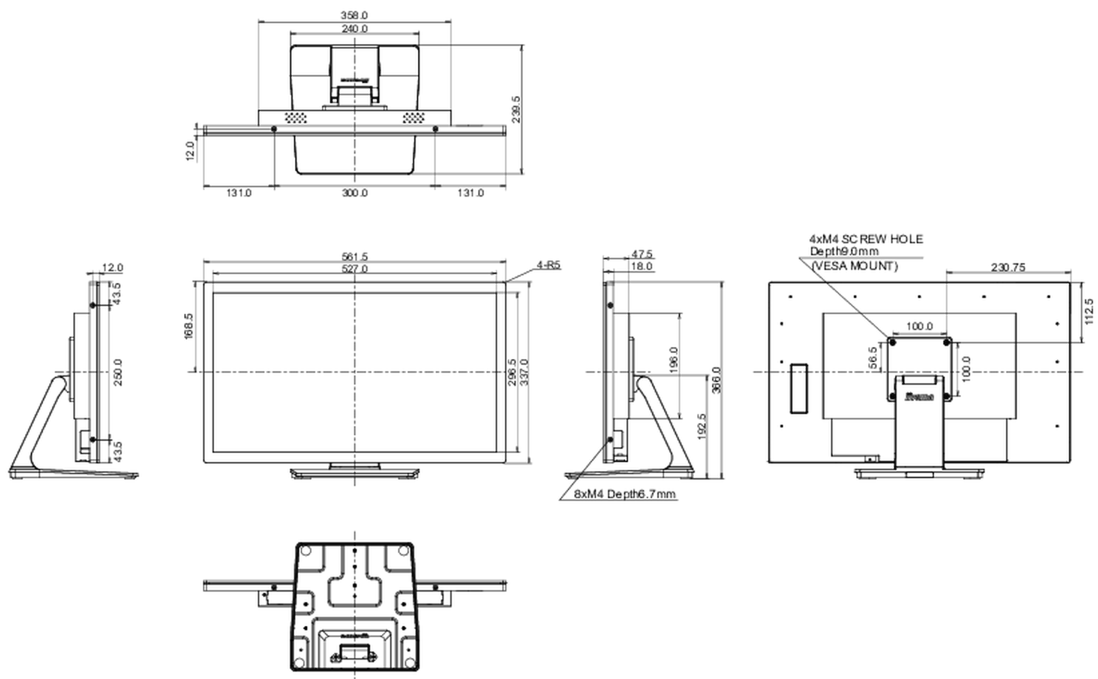

Leistungsaufnahme 22W typisch, 1.5W Standby, 0.3W ausgeschaltet

09 LEISTUNG

Vorschriften CE, TÜV-Bauart, EAC, RoHS support, ErP, WEEE, REACH, UKCA, cTUVus

Energieeffizienzklasse
(Regulation (EU)
2017/1369) E

REACH SVHC über 0.1% Blei enthalten

10 ABMESSUNGEN / GEWICHT

Produktabmessungen B x H x T
562 x 366 x 240mm

Verpackungsabmessungen
B x H x T 650 x 430 x 150mm

Gewicht (ohne
Verpackung) 8kg

Gewicht (inkl. Verpackung) 10kg

EAN code 4948570127276

11 EU-ENERGIEEFFIZIENZ-LABEL

Energy efficiency
class (Regulation
(EU) 2017/1369) E