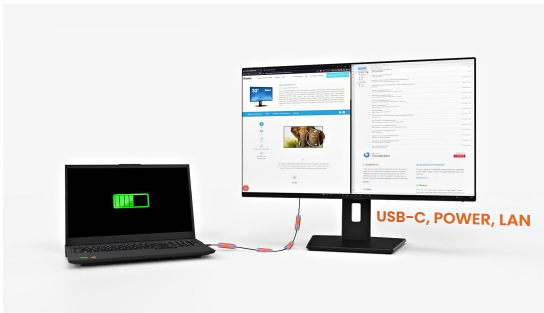

INFORMATION

27" (68.6 cm) Full-HD-Monitor mit USB-C-Docking und LAN-Anschluss zur Vereinfachung Ihres täglichen Arbeitsplatz-Setups

Der ProLite XB2797HSN wurde für moderne Profis entwickelt, die Effizienz und einen aufgeräumten Arbeitsplatz schätzen. Dieser vielseitige 27" (68.6 cm) Monitor vereint smarte Konnektivität und zuverlässige Leistung für den täglichen Einsatz.

Die integrierte USB-C-Dockingstation mit 65 W Stromversorgung ermöglicht die Übertragung von Videos, Audio und Daten und versorgt gleichzeitig Ihr Notebook über nur ein Kabel mit Strom. Diese kompakte Lösung hält den Schreibtisch frei von Kabelsalat und erleichtert Hot-Desking erheblich. Der integrierte RJ45 (LAN)-Anschluss sorgt für eine stabile kabelgebundene Netzwerkverbindung direkt über den Monitor, ohne zusätzliche Adapter, und gewährleistet durchgängig zuverlässige Performance über den gesamten Tag hinweg.

Das 27" Full-HD-IPS-Panel (1920×1080) liefert klare, detailreiche Bilder sowie präzise Farbdarstellung und breite Betrachtungswinkel – ideal für Büroanwendungen, Dokumentbearbeitungen, Webaufgaben und tägliches Multitasking. Ein DisplayPort-Ausgang ermöglicht einfaches Daisy-Chaining für ein Dual-Monitor-Setup, um den Arbeitsbereich effizient zu erweitern und die Produktivität zu steigern.

USB-C-Dock für Ordnung & eine einfache Verbindung

Verbinden Sie alle Geräte mit nur einem Kabel - verwalten Sie Videos, Daten und Strom und halten Sie Ihren Schreibtisch sauber und organisiert.

Höhenverstellbarer Standfuß für optimalen Komfort