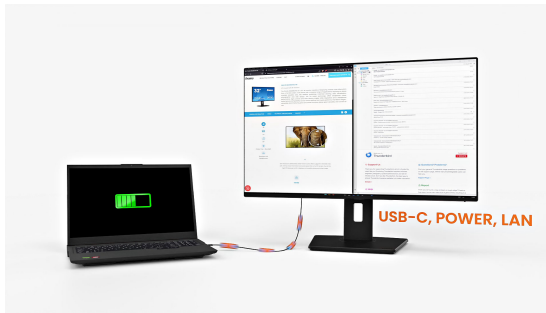

## 27" (68.6 cm) Full-HD-Monitor mit USB-C-Docking und LAN-Anschluss zur Vereinfachung Ihres täglichen Arbeitsplatz-Setups

Der ProLite XB2797HSN wurde für moderne Profis entwickelt, die Effizienz und einen aufgeräumten Arbeitsplatz schätzen. Dieser vielseitige 27" (68.6 cm) Monitor vereint smarte Konnektivität und zuverlässige Leistung für den täglichen Einsatz.

Die integrierte USB-C-Dockingstation mit 65 W Stromversorgung ermöglicht die Übertragung von Videos, Audio und Daten und versorgt gleichzeitig Ihr Notebook über nur ein Kabel mit Strom. Diese kompakte Lösung hält den Schreibtisch frei von Kabelsalat und erleichtert Hot-Desking erheblich. Der integrierte RJ45 (LAN)-Anschluss sorgt für eine stabile kabelgebundene Netzwerkverbindung direkt über den Monitor, ohne zusätzliche Adapter, und gewährleistet durchgängig zuverlässige Performance über den gesamten Tag hinweg.

Das 27" Full-HD-IPS-Panel (1920x1080) liefert klare, detailreiche Bilder sowie präzise Farbdarstellung und breite Betrachtungswinkel – ideal für Büroanwendungen, Dokumentbearbeitungen, Webaufgaben und tägliches Multitasking. Ein DisplayPort-Ausgang ermöglicht einfaches Daisy-Chaining für ein Dual-Monitor-Setup, um den Arbeitsbereich effizient zu erweitern und die Produktivität zu steigern.

## USB-C-Dock für Ordnung & eine einfache Verbindung

Verbinden Sie alle Geräte mit nur einem Kabel - verwalten Sie Videos, Daten und Strom und halten Sie Ihren Schreibtisch sauber und organisiert.