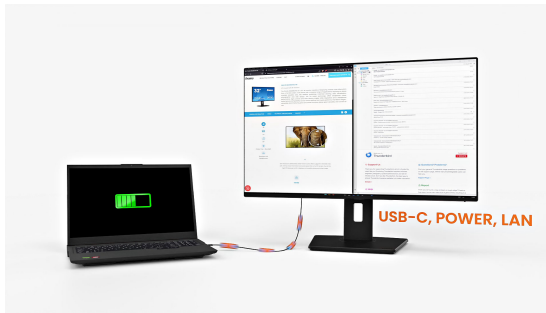

## 23.8" (60.5 cm) Monitor mit IPS-Panel-Technologie, USB-C-Dock, RJ45 (LAN) Anschluss & ergonomischen Standfuß

Mit einer integrierten USB-C-Dockingstation ermöglicht der Monitor den Anschluss Ihres Laptops, die Übertragung von Videos sowie das Laden oder die Stromversorgung Ihres Geräts über ein einziges Kabel. Der DisplayPort-Ausgang erlaubt den einfachen Anschluss eines zweiten Monitors – ideal für Multitasking und erweiterte Desktop-Setups. Über LAN erhält Ihr Laptop zudem sofortigen Zugriff auf ein kabelgebundenes Netzwerk.

Neben USB-C bietet der Monitor HDMI- und DisplayPort-Eingänge zur Unterstützung einer Vielzahl von Geräten sowie einen USB-Hub für den direkten Anschluss von Peripheriegeräten.

Die Flicker-Free-Technologie reduziert Augenbelastung, und die Eye-Comfort-Zertifizierung sorgt für komfortables Sehen über den gesamten Arbeitstag.

Der ergonomische Standfuß bietet Höhenverstellung, Neigung, Schwenk- und Pivot-Funktionen, sodass Sie den Bildschirm optimal positionieren können. Das schlanke Vier-Seiten-Rahmendesign macht den XB2497HSN-B1 zu einer ausgezeichneten Wahl für moderne, aufgeräumte Multi-Monitor-Arbeitsplätze.

## USB-C-Dock für Ordnung & eine einfache Verbindung

Verbinden Sie alle Geräte mit nur einem Kabel - verwalten Sie Videos, Daten und Strom und halten Sie Ihren Schreibtisch sauber und organisiert.