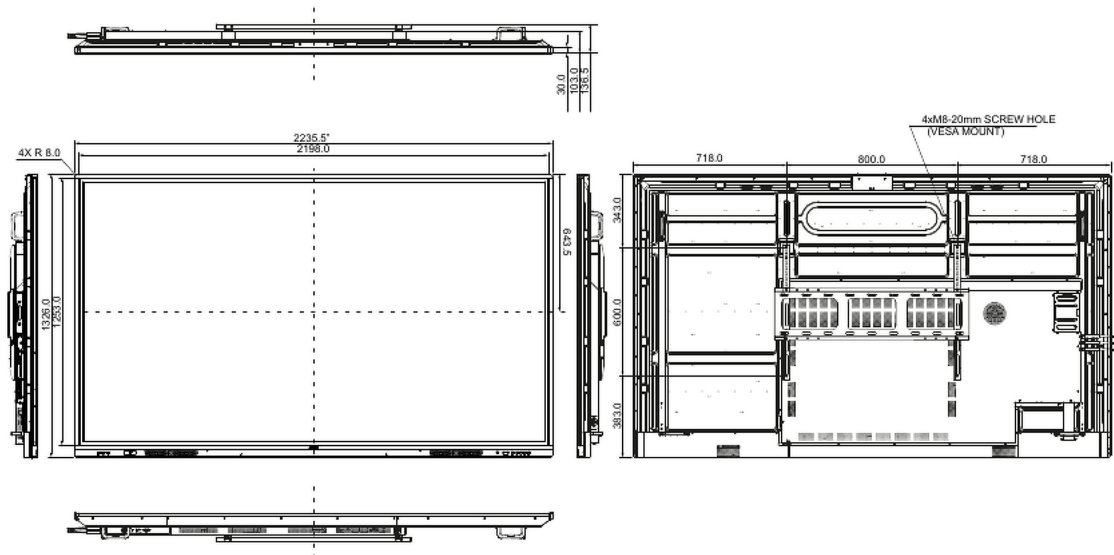

Sonstiges OPC51204BC-1 (OPS Slot PC), MD-CAR2031-B1, MD-WLIFT2031-W1, UC CAM120ULB-1, UC-CAM10PRO-1, WP-D003C

12 EU-ENERGIEEFFIZIENZ-LABEL

Lieferanten	iiyama
Sichtbare Bilddiagonale	217cm; %2"; (%3" Segment)
Stromverbrauch im Betrieb	188W
Jährlicher Energieverbrauch	188kWh/Jahr*
Power in OFF Mode	0.5W ausgeschaltet