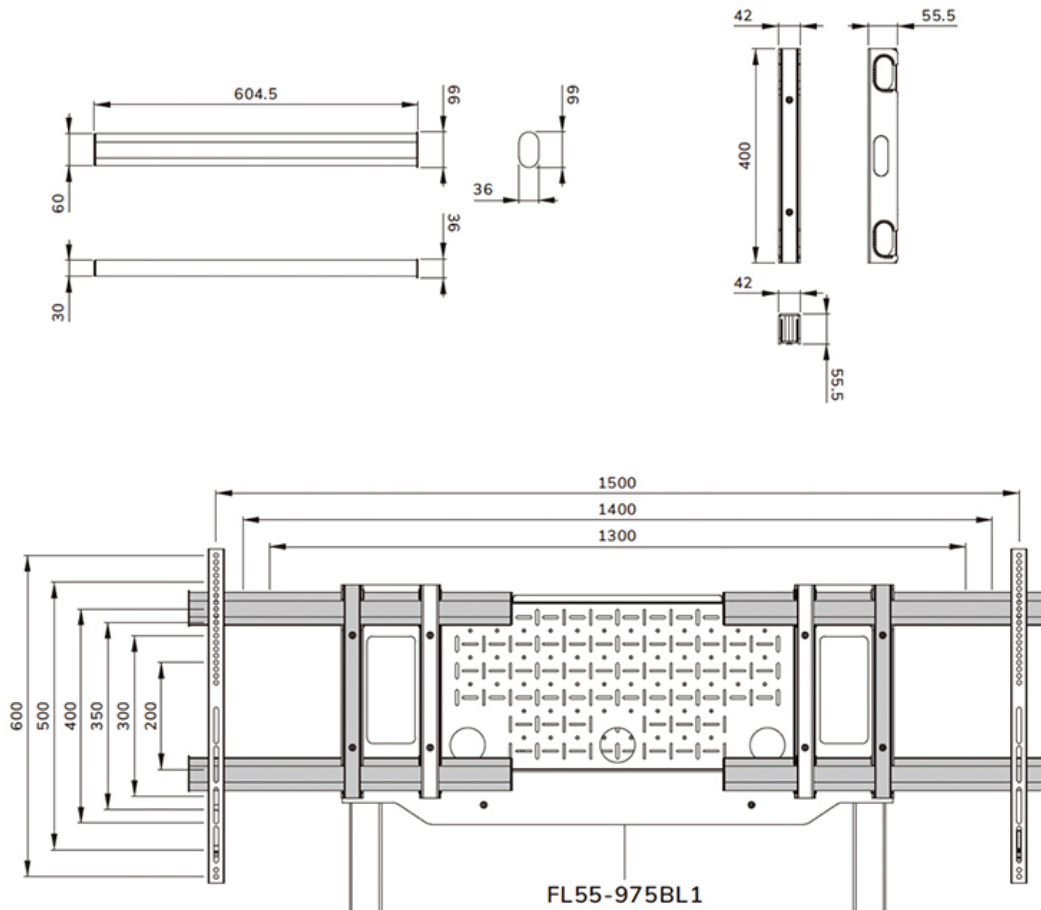

## NEOMOUNTS AFL55-975BL VESA- ERWEITERUNGSSET 86-115" - MAX 160 KG

Neomounts

Neomounts

AFL55-975BL

NEOMOUNTS AFL55-975BL VESA-  
ERWEITERUNGSSET 86-115" - MAX 160 KG

Neomounts

Measuring unit: mm