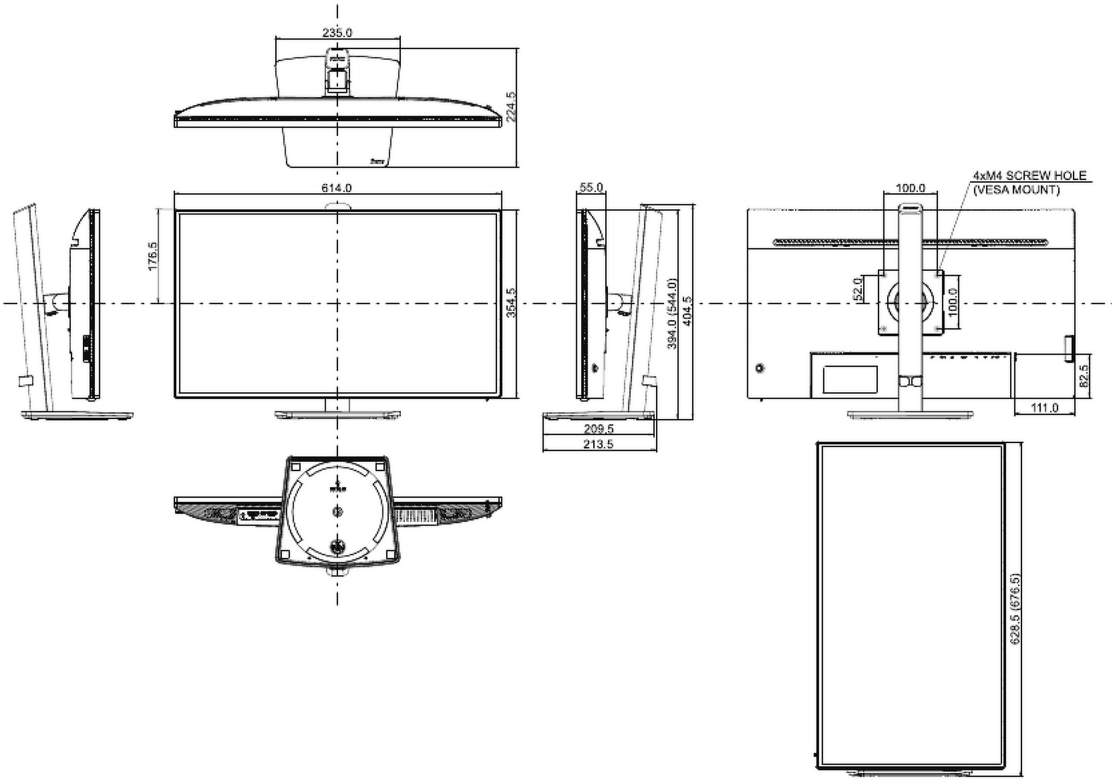

04 MECHANISCH

Verstellmöglichkeiten	Höhe, Swivel, Tilt, Pivot (Rotation auf beiden Seiten)
Höhenverstellbar	150mm
Rotierbar (Pivotfunktion)	90°
Drehwinkel	360°; 180° links; 180° rechts
Neigungswinkel	23° nach oben; 5° nach unten
VESA Norm	100 x 100mm
Kabelmanagement	ja

05 ENTHALTENES ZUBEHÖR

Kabel	Netz (1.8m), USB (1.8m), HDMI (1.8m), DP (1.8m), USB-C (1.0m)
Sonstiges	Leitfaden zur Inbetriebnahme, Sicherheitshinweise

06 STROMVERWALTUNG

Netzteil	intern
Stromversorgung	AC 120 - 240V, 50/60Hz
Leistungsaufnahme	27W typisch, 0.5W Standby, 0.3W ausgeschaltet

08 ABMESSUNGEN / GEWICHT

Produktabmessungen B x H x T 614 x 404 (544) x 224.5mm

Verpackungsabmessungen B x H x T	688 x 463 x 138mm
Gewicht (ohne Verpackung)	6.7kg
Gewicht (inkl. Verpackung)	9.7kg
EAN code	4948570125401