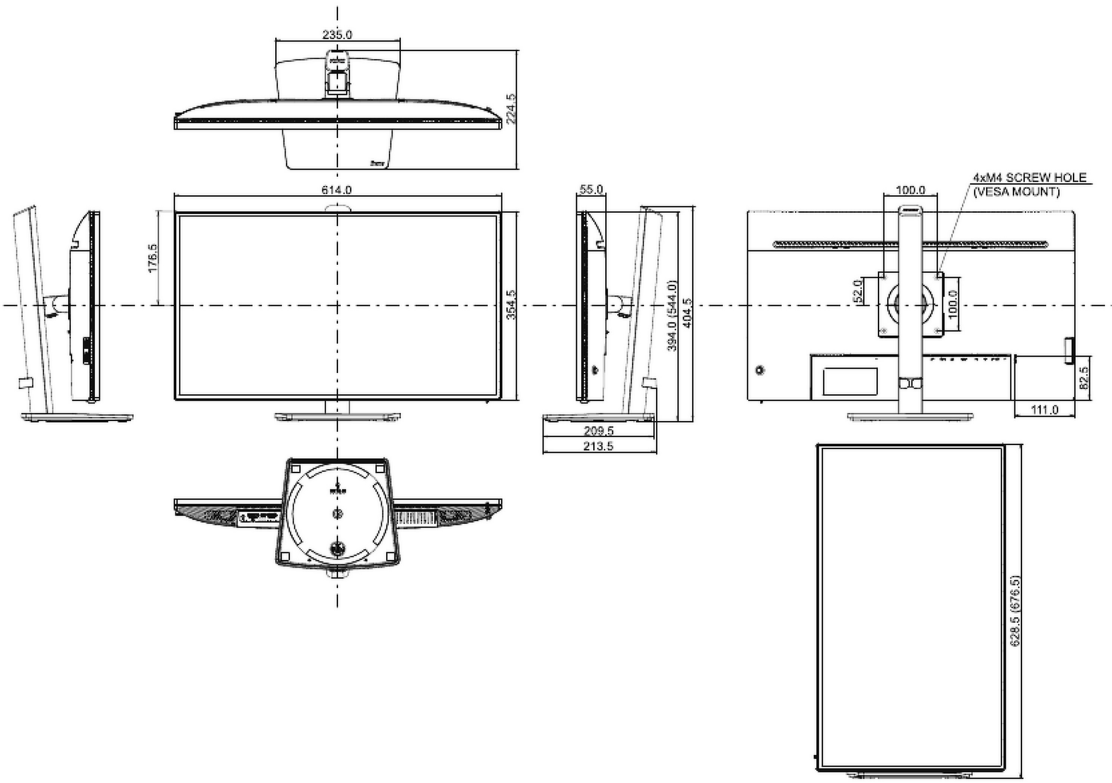

SPEZIFIKATION

01 DISPLAY EIGENSCHAFTEN

Design	vierseitig schmaler Rahmen
Bilddiagonale	27", 68.5cm
Panel-Technologie	IPS Black 2.0, matte Oberfläche
Physikalische Auflösung	3840 x 2160 @60Hz (8.3 megapixel 4K UHD)
Bildformat	16:9
Helligkeit	450 cd/m ²
Kontrastverhältnis	3000:1
Erweitertes Kontrastverhältnis	80M:1
Reaktionszeit (GTG)	4ms
Blickwinkel	horizontal/vertikal: 178°/178°, rechts/links: 89°/89°, nach oben/unten: 89°/89°
Farbunterstützung	1.07B 8bit (DCI-P3 99 %, sRGB: 100 %; NTSC: 72 %)
Horizontalfrequenz	30 - 140kHz
Arbeitsfläche H x B	596.7 x 335.7mm, 23.5 x 13.2"
Pixelabstand	0.155mm
Farbe	matt, schwarz

04 MECHANISCH

Verstellmöglichkeiten	Höhe, Swivel, Tilt, Pivot (Rotation auf beiden Seiten)
Höhenverstellbar	150mm
Rotierbar (Pivotfunktion)	90°
Drehwinkel	360°; 180° links; 180° rechts
Neigungswinkel	23° nach oben; 5° nach unten
VESA Norm	100 x 100mm
Kabelmanagement	ja

05 ENTHALTENES ZUBEHÖR

Kabel	Netz (1.8m), USB (1.8m), HDMI (1.8m), DP (1.8m), USB-C (1.0m)
Sonstiges	Leitfaden zur Inbetriebnahme, Sicherheitshinweise

06 STROMVERWALTUNG

Netzteil	intern
Stromversorgung	AC 120 - 240V, 50/60Hz
Leistungsaufnahme	27W typisch, 0.5W Standby, 0.3W ausgeschaltet

08 ABMESSUNGEN / GEWICHT

Produktabmessungen B x H x T 614 x 404 (544) x 224.5mm

Verpackungsabmessungen B x H x T	688 x 463 x 138mm
Gewicht (ohne Verpackung)	6.7kg
Gewicht (inkl. Verpackung)	9.7kg
EAN code	4948570125401