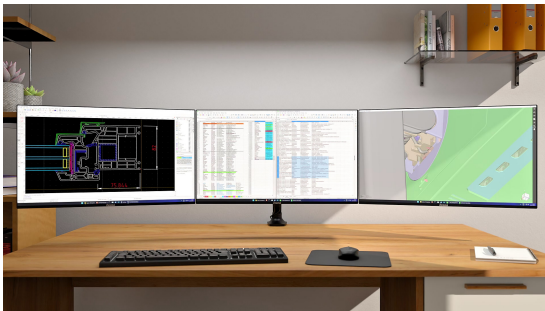

27" (68.6 cm) Monitor mit IPS-Panel-Technologie, USB-C-Anschluss (65 W) und höhenverstellbarem Standfuß

Der geräumige, effiziente und für moderne Arbeitsabläufe konzipierte 27" (68.6 cm) Monitor ProLite XB2796QSC-B1 hilft Fachleuten, in hybriden und Büroumgebungen produktiv zu bleiben.

Seine QHD-Auflösung (2560 x 1440) bietet 77 % mehr Bildschirmfläche als Full HD, sodass Sie mehr Daten anzeigen, Dokumente nebeneinander vergleichen und problemlos mehrere Aufgaben gleichzeitig durchführen können. Die schmalen Rahmen an allen Seiten machen ihn ideal für Multi-Monitor-Setups, während der ergonomische Standfuß mit Höhen-, Neigungs-, Schwenk- und Drehverstellung den ganzen Tag über eine gesunde und bequeme Körperhaltung unterstützt. Das IPS-Panel liefert präzise Farben und große Betrachtungswinkel und eignet sich perfekt für den geschäftlichen Einsatz, Videokonferenzen und die Content-Erstellung.

Von der Datenanalyse bis hin zu Besprechungen – der XB2796QSC-B1 sorgt für Klarheit, Komfort und intelligente Konnektivität in Ihren täglichen Arbeitsabläufen.

Erweitern Sie Ihren Blickwinkel mit QHD

Die QHD-Auflösung von 2560 x 1440 bietet bis zu 77 % mehr Bildschirmfläche als Full-HD-Bildschirme. So haben Sie viel Platz für effizientes Multitasking, können mehr Inhalte gleichzeitig anzeigen lassen und einfacher arbeiten, ohne ständig zwischen mehreren Fenstern wechseln zu müssen.

Multi-Monitor-Einrichtung für einen Arbeitsbereich im Panoramaformat

Verbinden Sie mehrere Monitore mit ultraschmalen Rahmen, um einen Arbeitsbereich im Panoramaformat zu schaffen, Ihre Anwendungen im Blick zu behalten, Multitasking zu optimieren und Ihre Produktivität zu steigern.