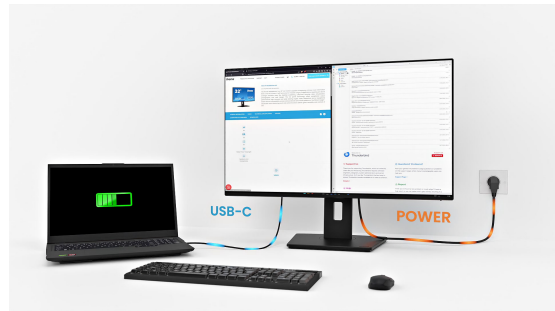

27" (68.6 cm) Monitor mit IPS-Panel-Technologie, USB-C-Anschluss (65 W) und höhenverstellbarem Standfuß

Der geräumige, effiziente und für moderne Arbeitsabläufe konzipierte 27" (68.6 cm) Monitor ProLite XB2796QSC-B1 hilft Fachleuten, in hybriden und Büroumgebungen produktiv zu bleiben.

Seine QHD-Auflösung (2560 x 1440) bietet 77 % mehr Bildschirmfläche als Full HD, sodass Sie mehr Daten anzeigen, Dokumente nebeneinander vergleichen und problemlos mehrere Aufgaben gleichzeitig durchführen können. Die schmalen Rahmen an allen Seiten machen ihn ideal für Multi-Monitor-Setups, während der ergonomische Standfuß mit Höhen-, Neigungs-, Schwenk- und Drehverstellung den ganzen Tag über eine gesunde und bequeme Körperhaltung unterstützt. Das IPS-Panel liefert präzise Farben und große Betrachtungswinkel und eignet sich perfekt für den geschäftlichen Einsatz, Videokonferenzen und die Content-Erstellung.

Von der Datenanalyse bis hin zu Besprechungen – der XB2796QSC-B1 sorgt für Klarheit, Komfort und intelligente Konnektivität in Ihren täglichen Arbeitsabläufen.

Erweitern Sie Ihren Blickwinkel mit QHD

Die QHD-Auflösung von 2560 x 1440 bietet bis zu 77 % mehr Bildschirmfläche als Full-HD-Bildschirme. So haben Sie viel Platz für effizientes Multitasking, können mehr Inhalte gleichzeitig anzeigen lassen und einfacher arbeiten, ohne ständig zwischen mehreren Fenstern wechseln zu müssen.

Multi-Monitor-Einrichtung für einen Arbeitsbereich im Panoramaformat

Verbinden Sie mehrere Monitore mit ultraschmalen Rahmen, um einen Arbeitsbereich im Panoramaformat zu schaffen, Ihre Anwendungen im Blick zu behalten, Multitasking zu optimieren und Ihre Produktivität zu steigern.