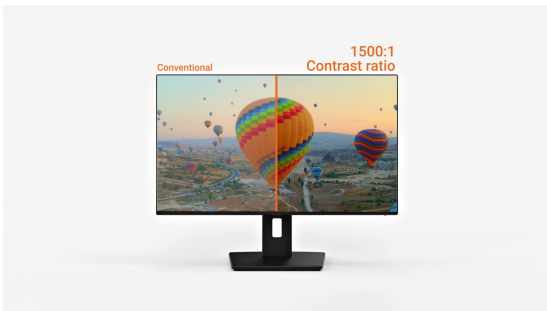

Versteckte Details werden mit tieferem Kontrast sichtbar

Mit einem nativen Kontrastverhältnis von 1500:1 bringt dieser Monitor subtile Schattierungen und feine Farbübergänge zur Geltung. Sie sehen mehr Bildinformationen auf einen Blick, was Ihnen eine präzisere Bearbeitung und erleichterte Farbkorrekturen ermöglicht. Dunkle Bereiche bleiben klar und deutlich, ohne ineinander zu verschmelzen.