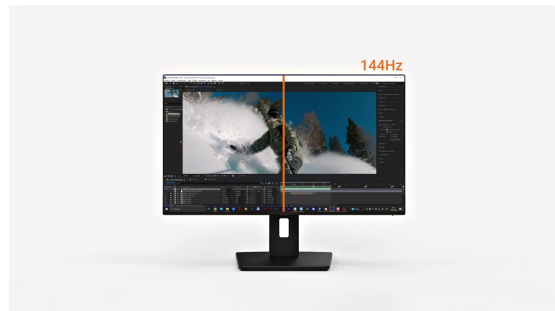

Arbeiten Sie schneller & spüren Sie den Unterschied mit 144 Hz

Das Scrollen durch Dokumente, das Wechseln zwischen Fenstern oder das Ansehen von Animationen fühlt sich flüssiger an als je zuvor. Die ultraschnelle Bildwiederholffrequenz von 144 Hz reduziert Unschärfen und Ruckeln, sodass Ihre Augen Bewegungen ganz natürlich folgen können. Ganz gleich, ob Sie sich intensiv mit Tabellenkalkulationen beschäftigen oder Videoinhalte ansehen – Ihr Arbeitsablauf bleibt klar, flüssig und angenehm für die Augen.