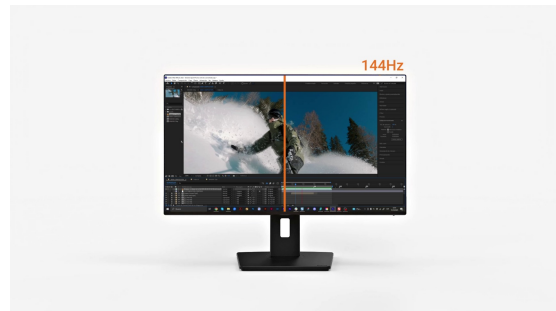

Arbeiten Sie schneller & spüren Sie den Unterschied mit 144 Hz

Das Scrollen durch Dokumente, das Wechseln zwischen Fenstern oder das Ansehen von Animationen fühlt sich flüssiger an als je zuvor. Die ultraschnelle Bildwiederholffrequenz von 144 Hz reduziert Unschärfen und Ruckeln, sodass Ihre Augen Bewegungen ganz natürlich folgen können. Ganz gleich, ob Sie sich intensiv mit Tabellenkalkulationen beschäftigen oder Videoinhalte ansehen – Ihr Arbeitsablauf bleibt klar, flüssig und angenehm für die Augen.