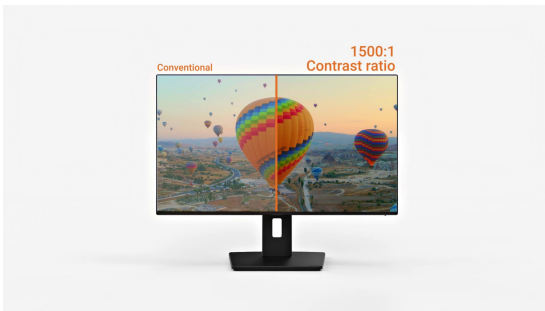

Versteckte Details werden mit tieferem Kontrast sichtbar

Mit einem nativen Kontrastverhältnis von 1500:1 bringt dieser Monitor subtile Schattierungen und feine Farbübergänge zur Geltung. Sie sehen mehr Bildinformationen auf einen Blick, was Ihnen eine präzisere Bearbeitung und erleichterte Farbkorrekturen ermöglicht. Dunkle Bereiche bleiben klar und deutlich, ohne ineinander zu verschmelzen.