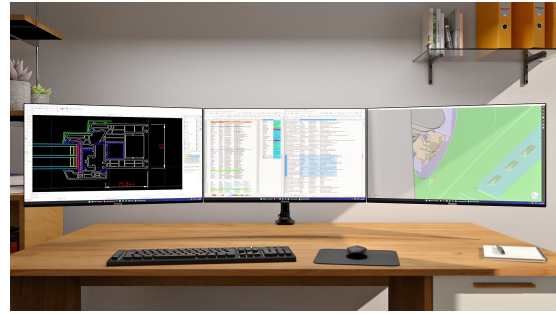

27" (68.6 cm) Monitor mit IPS-Panel-Technologie, 144 Hz Bildwiederholfrequenz und einem höhenverstellbaren Standfuß

Der ProLite XB2796HSC-B1 ist ein kompakter, leistungsstarker 27" (68.6 cm) Full-HD-Monitor, der speziell für moderne Berufstätige entwickelt wurde und sich ideal für Home-Offices, hybrides Arbeiten und Content-Erstellung eignet.

Sein IPS-Panel bietet eine lebendige Farbwiedergabe und große Betrachtungswinkel, wodurch er sich gut für Präsentationen, webbasierte Aufgaben, Videoanrufe und alltägliche Geschäftsanwendungen eignet. Eine flüssige Bildwiederholfrequenz von 144 Hz und ein hohes Kontrastverhältnis von 1500:1 sorgen für scharfe Bilder und flüssige Performanz bei alltäglichen Aufgaben und Unterhaltungsanwendungen.

Der XB2796HSC-B1 ist an allen vier Seiten von ultraschmalen Rahmen umgeben und fügt sich nahtlos in Multi-Monitor-Setups ein. Sein ergonomischer Standfuß lässt sich in der Höhe verstellen, neigen, schwenken und drehen, sodass Sie Ihren Arbeitsbereich perfekt ausrichten können.

Dieser ausgewogene und vielseitige Monitor wurde entwickelt, damit Sie den ganzen Tag über produktiv und komfortabel arbeiten können.

Elegantes Design, nahtloses Seherlebnis

Mit ihren kaum wahrnehmbaren, extrem schmalen Rahmen verschmelzen Ihre Bildschirme miteinander und schaffen einen eleganten, schlichten Arbeitsbereich, der ebenso komfortabel wie stilvoll ist.