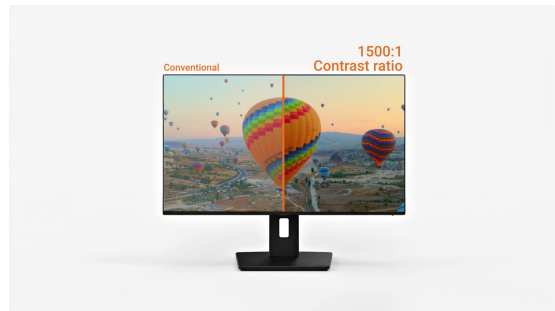

Versteckte Details werden mit tieferem Kontrast sichtbar

Mit einem nativen Kontrastverhältnis von 1500:1 bringt dieser Monitor subtile Schattierungen und feine Farbübergänge zur Geltung. Sie sehen mehr Bildinformationen auf einen Blick, was Ihnen eine präzisere Bearbeitung und erleichterte Farbkorrekturen ermöglicht. Dunkle Bereiche bleiben klar und deutlich, ohne ineinander zu verschmelzen.