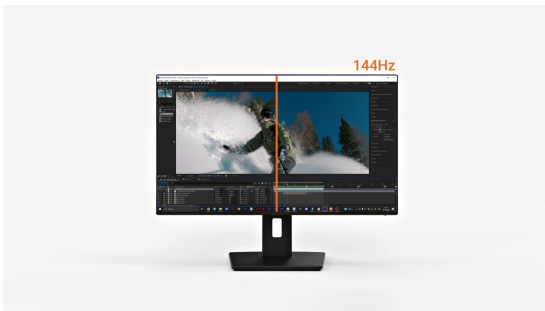

Arbeiten Sie schneller & spüren Sie den Unterschied mit 144 Hz

Das Scrollen durch Dokumente, das Wechseln zwischen Fenstern oder das Ansehen von Animationen fühlt sich flüssiger an als je zuvor. Die ultraschnelle Bildwiederholrate von 144 Hz reduziert Unschärfen und Ruckeln, sodass Ihre Augen Bewegungen ganz natürlich folgen können. Ganz gleich, ob Sie sich intensiv mit Tabellenkalkulationen beschäftigen oder Videoinhalte ansehen – Ihr Arbeitsablauf bleibt klar, flüssig und angenehm für die Augen.