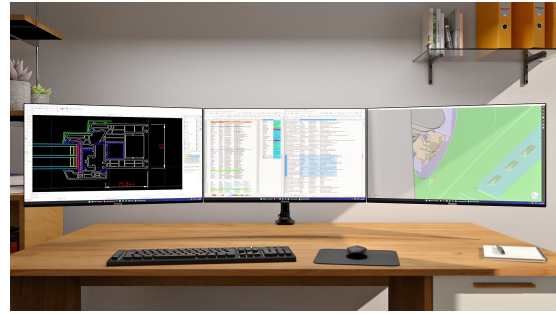

24" (60.5 cm) Monitor mit IPS-Panel-Technologie, 144 Hz Bildwiederholfrequenz und einem höhenverstellbaren Standfuß

Der ProLite XB2496HSC-B1 ist ein kompakter, leistungsstarker 24" (60.5 cm) Full-HD-Monitor, der speziell für moderne Berufstätige entwickelt wurde und sich ideal für Home-Offices, hybrides Arbeiten und Content-Erstellung eignet.

Sein IPS-Panel bietet eine lebendige Farbwiedergabe und große Betrachtungswinkel, wodurch er sich gut für Präsentationen, webbasierte Aufgaben, Videoanrufe und alltägliche Geschäftsanwendungen eignet. Eine flüssige Bildwiederholfrequenz von 144 Hz und ein hohes Kontrastverhältnis von 1500:1 sorgen für scharfe Bilder und flüssige Performanz bei alltäglichen Arbeitsaufgaben und Unterhaltungsanwendungen.

Der XB2496HSC-B1 ist an allen vier Seiten von ultraschmalen Rahmen umgeben und fügt sich nahtlos in Multi-Monitor-Setups ein. Sein ergonomischer Standfuß lässt sich in der Höhe verstellen, neigen, schwenken und drehen, sodass Sie Ihren Arbeitsbereich perfekt ausrichten können.

Dieser ausgewogene und vielseitige Monitor wurde entwickelt, damit Sie den ganzen Tag über produktiv und komfortabel arbeiten können.

Elegantes Design, nahtloses Seherlebnis

Mit ihren kaum wahrnehmbaren, extrem schmalen Rahmen verschmelzen Ihre Bildschirme miteinander und schaffen einen eleganten, schlichten Arbeitsbereich, der ebenso komfortabel wie stilvoll ist.