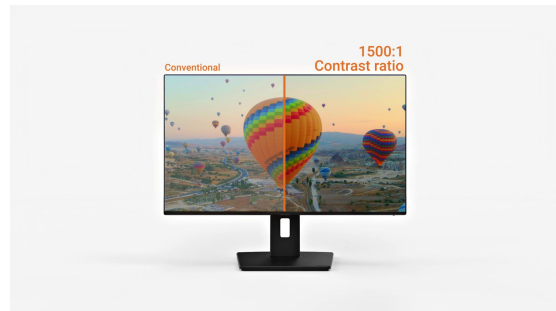

Versteckte Details werden mit tieferem Kontrast sichtbar

Mit einem nativen Kontrastverhältnis von 1500:1 bringt dieser Monitor subtile Schattierungen und feine Farbübergänge zur Geltung. Sie sehen mehr Bildinformationen auf einen Blick, was Ihnen eine präzisere Bearbeitung und erleichterte Farbkorrekturen ermöglicht. Dunkle Bereiche bleiben klar und deutlich, ohne ineinander zu verschmelzen.