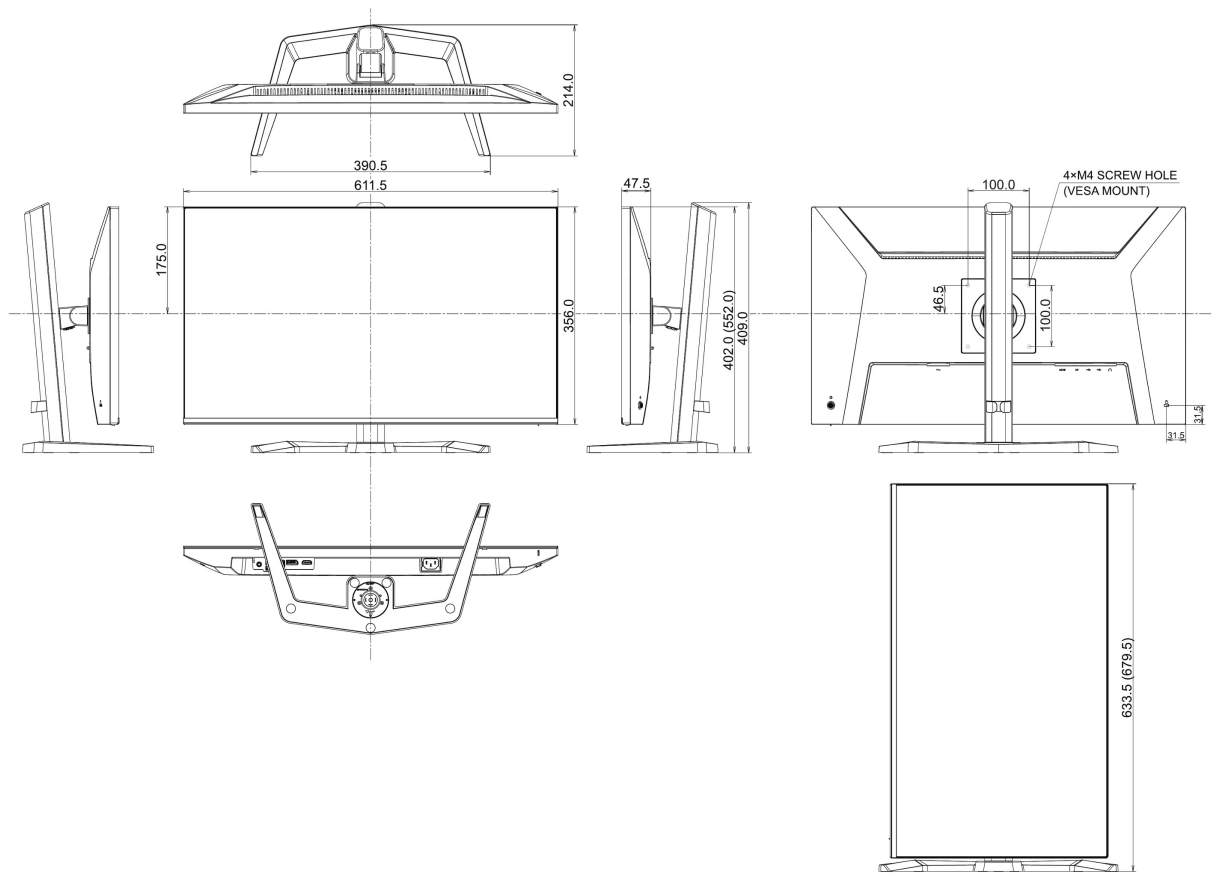

Alle Warenzeichen sind eingetragene Handelsmarken. Irrtum und Änderungen in den Spezifikationen vorbehalten. Alle LCD's erfüllen die ISO-9241-307:2008 Pixelfehlerklasse.

© IIYAMA CORPORATION. ALL RIGHTS RESERVED