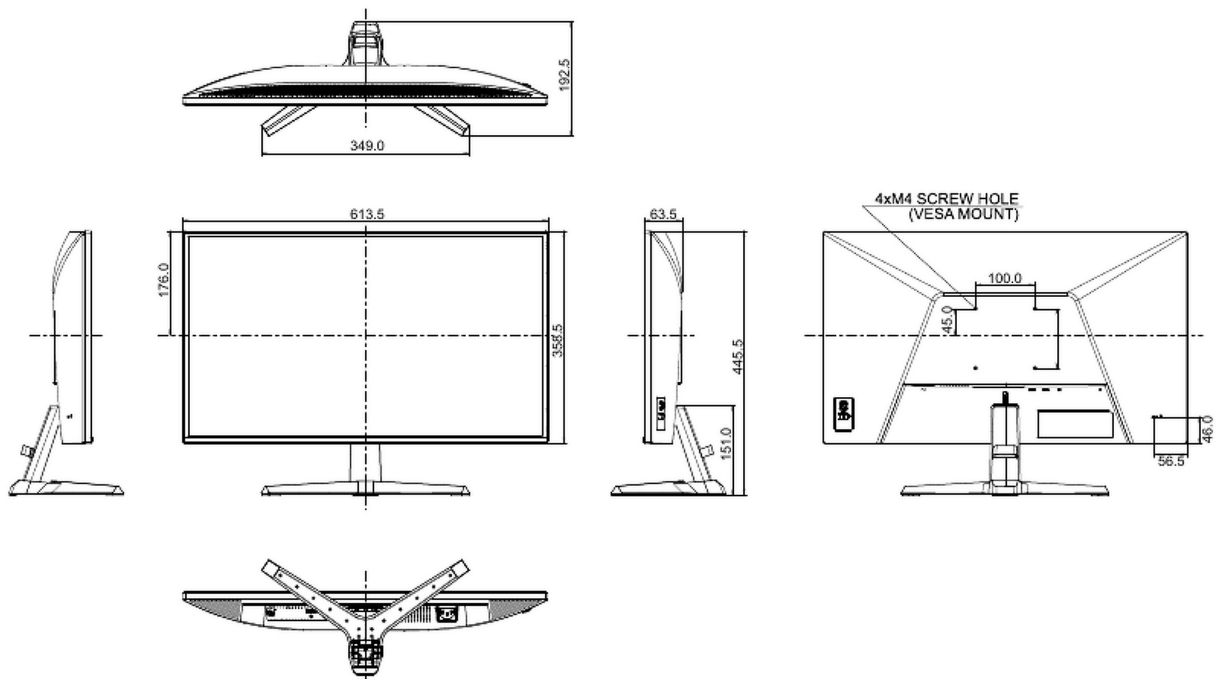

## 05 ENTHALTENES ZUBEHÖR

Kabel	Netz (1.8m), HDMI (1.8m), DP (1.8m)
Sonstiges	Leitfaden zur Inbetriebnahme, Sicherheitshinweise

## 08 ABMESSUNGEN / GEWICHT

Produktabmessungen B x H x T	613.5 x 445.5 x 192.5mm
Verpackungsabmessungen B x H x T	690 x 126 x 465mm
Gewicht (ohne Verpackung)	4.4kg
Gewicht (ohne Standfuß)	3.9kg
Gewicht (inkl. Verpackung)	6.6kg
EAN code	4948570126576