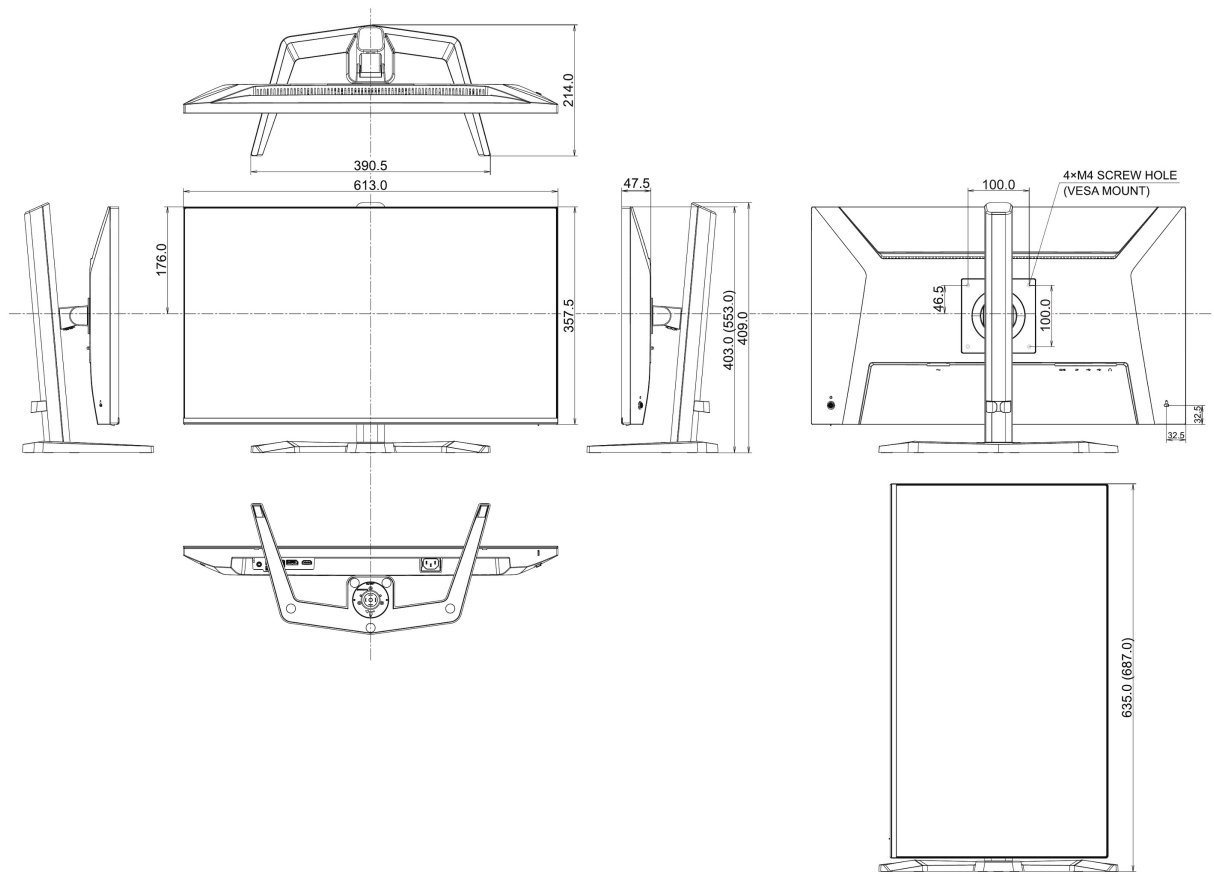

Alle Warenzeichen sind eingetragene Handelsmarken. Irrtum und Änderungen in den Spezifikationen vorbehalten. Alle LCD's erfüllen die ISO-9241-307:2008 Pixelfehlerklasse.

© IIYAMA CORPORATION. ALL RIGHTS RESERVED