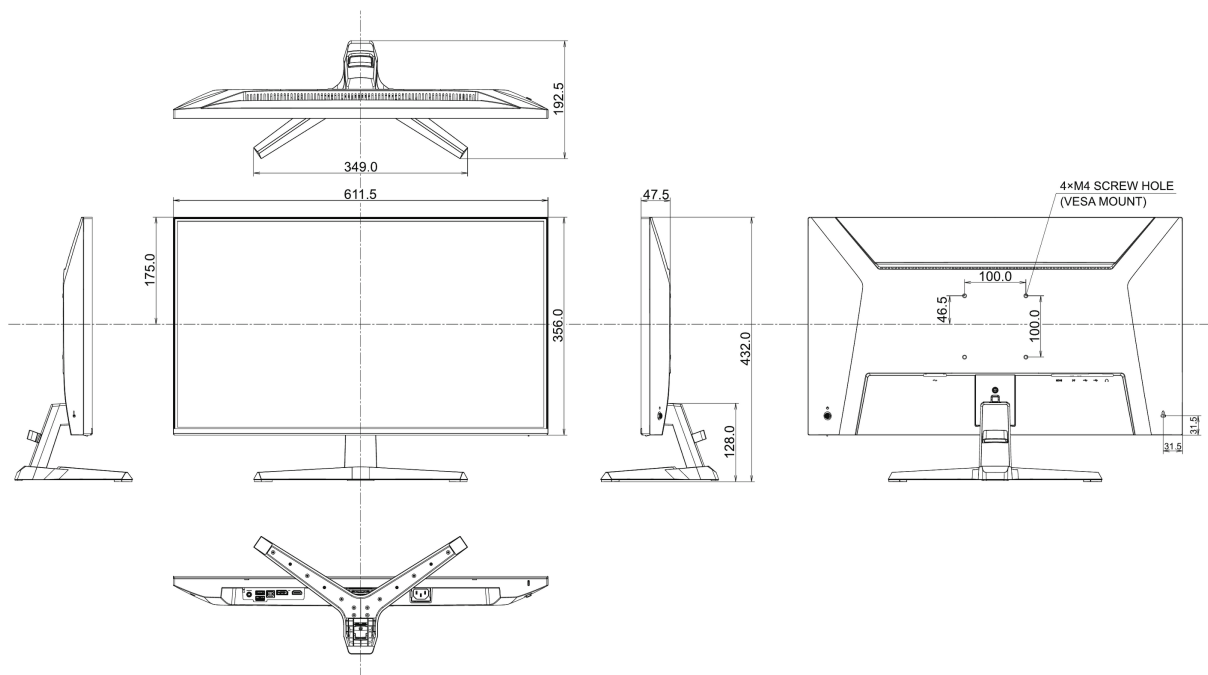

01 DISPLAY EIGENSCHAFTEN

Bilddiagonale	27", 68.6cm
Panel-Technologie	IPS, matte Oberfläche
Physikalische Auflösung	1920 x 1080 @144Hz
Bildformat	16:9
Helligkeit	350 cd/m ²
Kontrastverhältnis	1500:1
Erweitertes Kontrastverhältnis	80M:1
Reaktionszeit (MPRT)	1ms
Blickwinkel	horizontal/vertikal: 178°/178°, rechts/links: 89°/89°, nach oben/unten: 89°/89°
Farbunterstützung	16.7mln
Horizontalfrequenz	30 - 163kHz
Arbeitsfläche H x B	597.9 x 336.3mm, 23.5 x 13.2"
Pixelabstand	0.311mm
Farbe	matt, schwarz

04 MECHANISCH

Verstellmöglichkeiten	Tilt
Neigungswinkel	22° nach oben; 4° nach unten
VESA Norm	100 x 100mm

05 ENTHALTENES ZUBEHÖR

Kabel	Netz (1.5m), USB (1.5m), HDMI (1.5m)
Sonstiges	Leitfaden zur Inbetriebnahme, Sicherheitshinweise

08 ABMESSUNGEN / GEWICHT

Produktabmessungen B x H x T	611.5 x 432 x 349mm
Verpackungsabmessungen B x H x T	688 x 442 x 126mm
Gewicht (ohne Verpackung)	4.0kg
Gewicht (inkl. Verpackung)	5.3kg
EAN code	4948570126330