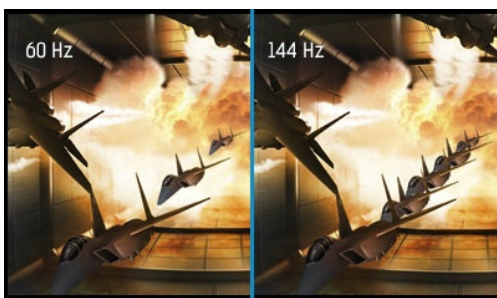

Mit dem G2741HSU Black Hawk mit IPS-Panel-Technologie und 1 ms MPRT-Reaktionszeit bist du immer einen Schritt voraus

Genieße mit dem 27" (68.6 cm) Gaming-Monitor G2741HSU ein außergewöhnliches Gaming-Erlebnis. Dieser Monitor ist ausgestattet mit IPS-Panel-Technologie, einer Bildwiederholrate von 144 Hz und einer ultraschnellen MPRT-Reaktionszeit von nur 1 ms. Dank der FreeSync-Technologie und der Black Tuner-Funktion, die selbst in den dunkelsten Szenen für kristallklare Sicht sorgt, hebst du dein Gaming-Abenteuer auf die nächste Stufe.

Erhältlich auch mit höhenverstellbarem Standfuß : [G-Master_GB2741HSU-B1 \(1920x1080\)](#) und [G-Master_GB2741QSU-B1 \(2560x1440\)](#)

144 Hz

Die hohe Bildwiederholrate garantiert eine scharfe und ruckelfreie Grafik und flüssige Bildübergänge beim Zocken. Sie ist besonders geeignet für rasante Spiele wie FPS, Racers, MOBA und Sport Spiele, hier sind gestochen scharfe Bilder erforderlich um die Spieleffizienz zu erhöhen.

1ms

Eine schnelle Reaktionszeit ist der Schlüssel zu einem einzigartigen Spielerlebnis. Geisterbilder und Unschärfen werden reduziert und Du kannst dich voll und ganz auf das Besiegen deiner Gegner konzentrieren.

01 DISPLAY EIGENSCHAFTEN

Bilddiagonale	27", 68.6cm
Panel-Technologie	IPS, matte Oberfläche
Physikalische Auflösung	1920 x 1080 @144Hz
Bildformat	16:9
Helligkeit	350 cd/m ²
Kontrastverhältnis	1500:1
Erweitertes Kontrastverhältnis	80M:1
Reaktionszeit (MPRT)	1ms
Blickwinkel	horizontal/vertikal: 178°/178°, rechts/links: 89°/89°, nach oben/unten: 89°/89°
Farbunterstützung	16.7mln
Horizontalfrequenz	30 - 163kHz
Arbeitsfläche H x B	597.9 x 336.3mm, 23.5 x 13.2"
Pixelabstand	0.311mm
Farbe	matt, schwarz