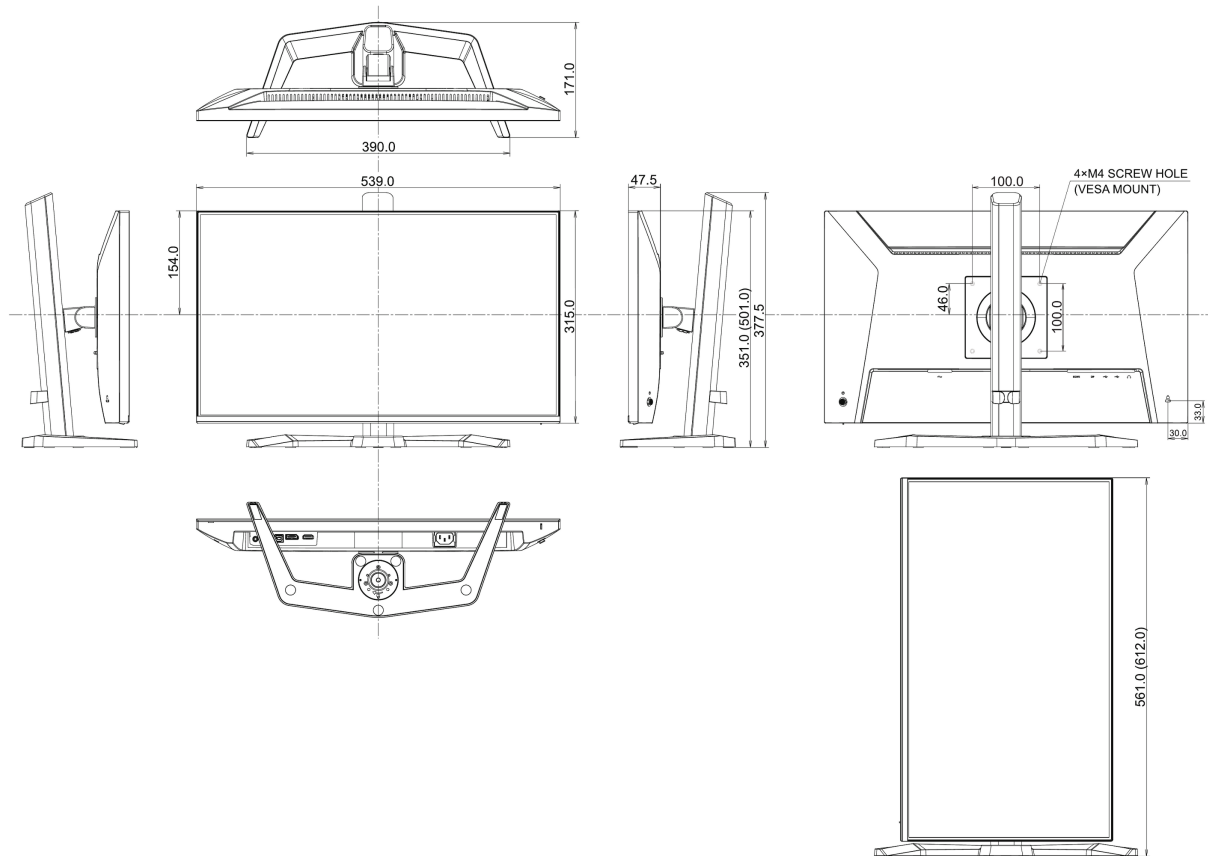

Alle Warenzeichen sind eingetragene Handelsmarken. Irrtum und Änderungen in den Spezifikationen vorbehalten. Alle LCD's erfüllen die ISO-9241-307:2008 Pixelfehlerklasse.

© IIYAMA CORPORATION. ALL RIGHTS RESERVED