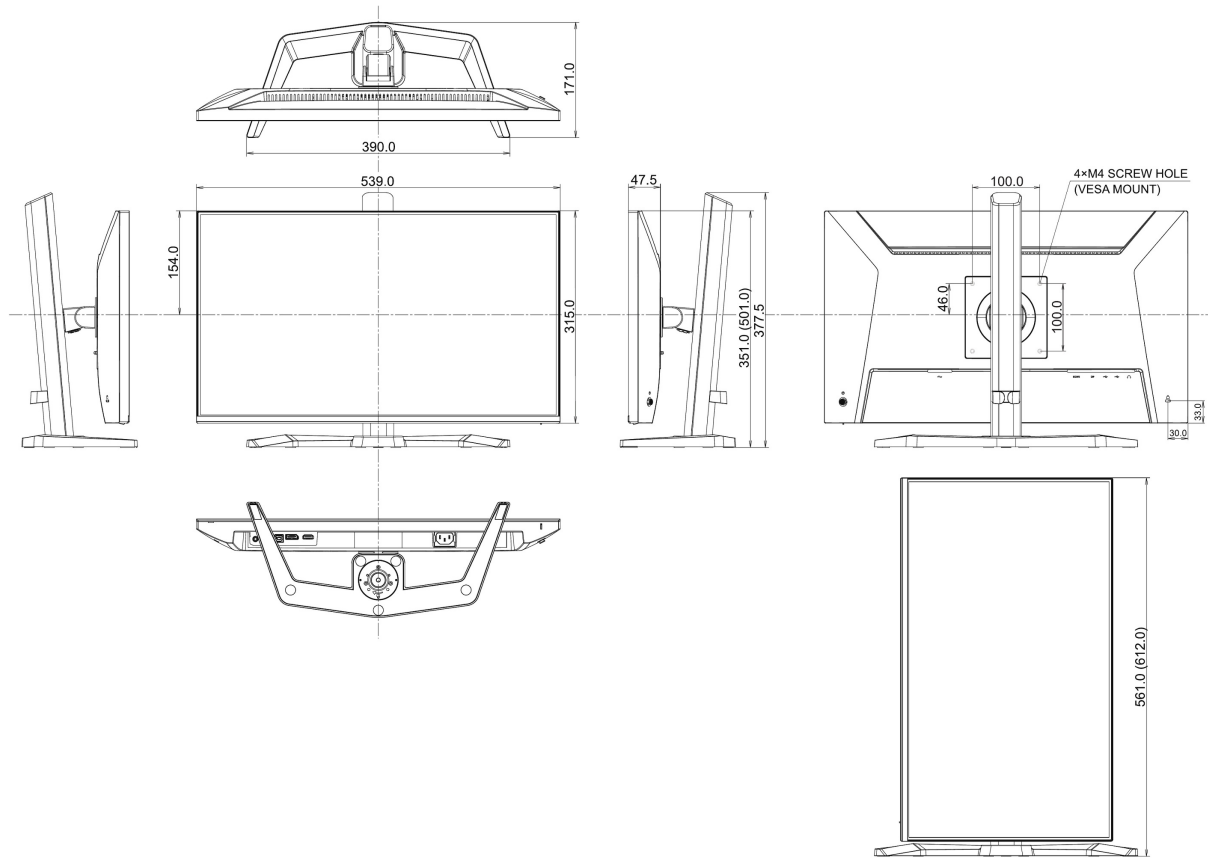

Alle Warenzeichen sind eingetragene Handelsmarken. Irrtum und Änderungen in den Spezifikationen vorbehalten. Alle LCD's erfüllen die ISO-9241-307:2008 Pixelfehlerklasse.

© IIYAMA CORPORATION. ALL RIGHTS RESERVED