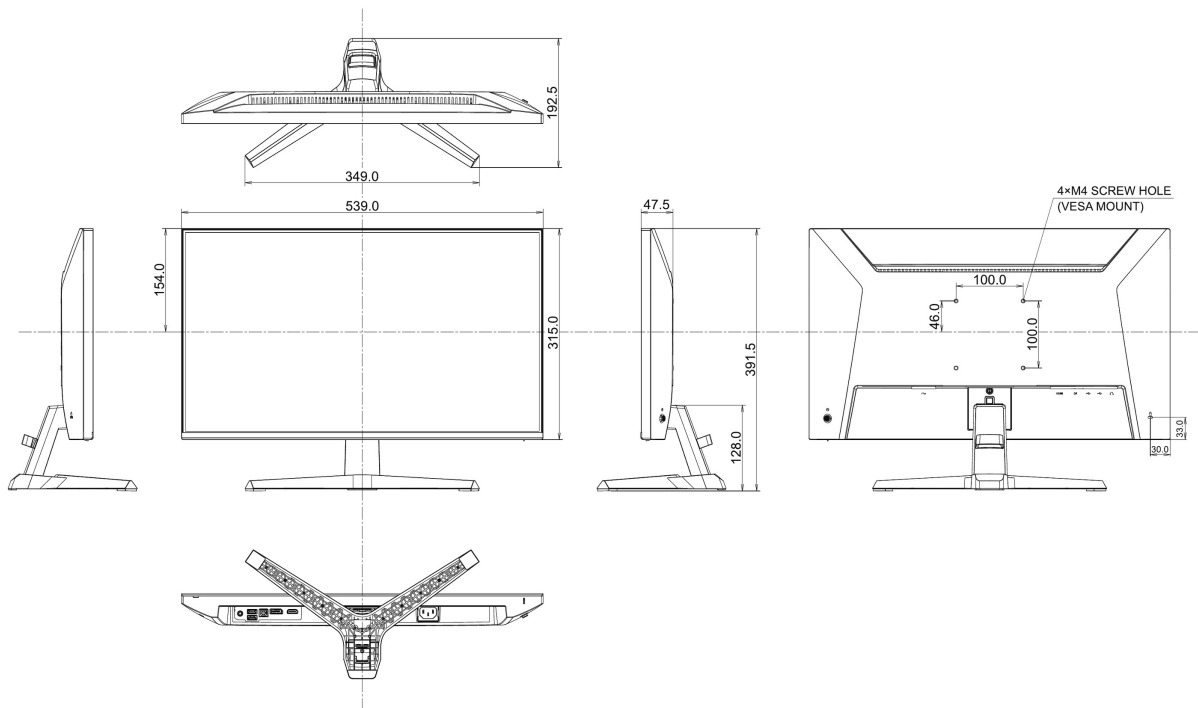

01 DISPLAY EIGENSCHAFTEN

Bilddiagonale	23.8", 60.5cm
Panel-Technologie	IPS, matte Oberfläche
Physikalische Auflösung	1920 x 1080 @144Hz
Bildformat	16:9
Helligkeit	350 cd/m ²
Kontrastverhältnis	1500:1
Erweitertes Kontrastverhältnis	80M:1
Reaktionszeit (MPRT)	1ms
Blickwinkel	horizontal/vertikal: 178°/178°, rechts/links: 89°/89°, nach oben/unten: 89°/89°
Farbunterstützung	16.7mln
Horizontalfrequenz	30 - 163kHz
Arbeitsfläche H x B	527 x 296.5mm, 20.7 x 11.7"
Pixelabstand	0.2745mm

04 MECHANISCH

Verstellmöglichkeiten	Tilt
Neigungswinkel	22° nach oben; 4° nach unten
VESA Norm	100 x 100mm
Kabelmanagement	ja

05 ENTHALTENES ZUBEHÖR

Kabel	Netz (1.5m), USB (1.5m), HDMI (1.5m)
Sonstiges	Leitfaden zur Inbetriebnahme, Sicherheitshinweise

08 ABMESSUNGEN / GEWICHT

Produktabmessungen B x H x T	539 x 391.5 x 349mm
Verpackungsabmessungen B x H x T	615 x 395 x 126mm
Gewicht (ohne Verpackung)	3.3kg
Gewicht (inkl. Verpackung)	4.4kg
EAN code	4948570126316