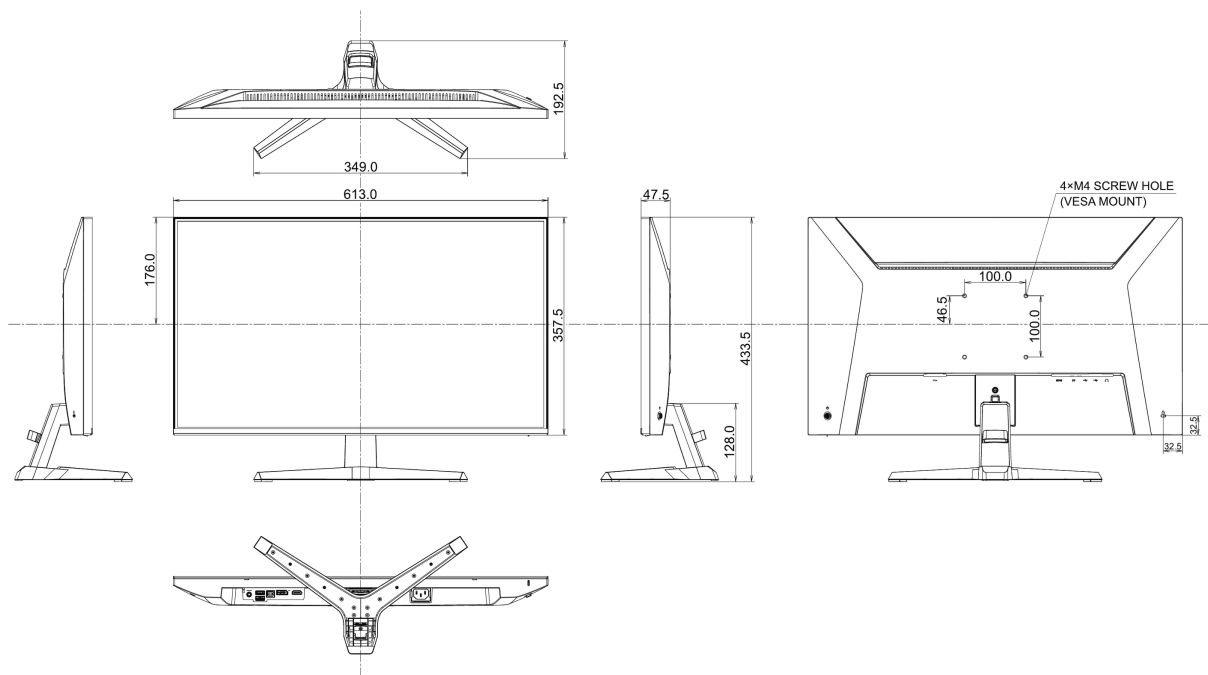

01 DISPLAY EIGENSCHAFTEN

Bilddiagonale	27", 68.6cm
Panel-Technologie	IPS, matte Oberfläche
Physikalische Auflösung	2560 x 1440 @144Hz
Bildformat	16:9
Helligkeit	350 cd/m ²
Kontrastverhältnis	1500:1
Erweitertes Kontrastverhältnis	80M:1
Reaktionszeit (MPRT)	1ms
Blickwinkel	horizontal/vertikal: 178°/178°, rechts/links: 89°/89°, nach oben/unten: 89°/89°
Farbunterstützung	16.7mln
Horizontalfrequenz	30 - 212kHz
Arbeitsfläche H x B	596.7 x 335.6mm, 23.5 x 13.2"
Pixelabstand	0.233mm
Farbe	matt, schwarz

04 MECHANISCH

Verstellmöglichkeiten	Tilt
Neigungswinkel	22° nach oben; 4° nach unten
VESA Norm	100 x 100mm
Kabelmanagement	ja

05 ENTHALTENES ZUBEHÖR

Kabel	Netz (1.5m), USB (1.5m), HDMI (1.5m)
Sonstiges	Leitfaden zur Inbetriebnahme, Sicherheitshinweise

08 ABMESSUNGEN / GEWICHT

Produktabmessungen B x H x T	613 x 433.5 x 349mm
Verpackungsabmessungen B x H x T	688 x 442 x 126mm
Gewicht (ohne Verpackung)	4kg
Gewicht (inkl. Verpackung)	5.4kg
EAN code	4948570126873