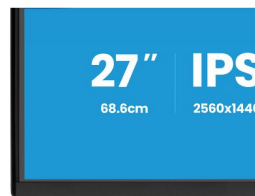

27" (68.6 cm) Monitor mit IPS-Panel-Technologie, QHD-Auflösung, einem 4-seitigen schmalen Rahmen und Energieeffizienzklasse B

Der ProLite X2792QSU ist ein 27" (68.6 cm) QHD-Monitor, der sich ideal für alle eignet, die mehr Bildschirmfläche, präzise Bildqualität und einen nachhaltigen Monitor benötigen. Er wird ohne Kunststoff verpackt und besteht zu 85 % aus recycelten Materialien. Er erfüllt die TCO-Zertifizierung und die EPEAT®-Silber-Standards.

SPEZIFIKATION

01 DISPLAY EIGENSCHAFTEN

Bilddiagonale	27", 68.6cm
Panel-Technologie	IPS Panel Technologie LED, matte Oberfläche
Physikalische Auflösung	2560 x 1440 @120Hz (3.7 megapixel QHD)
Bildformat	16:9
Helligkeit	350 cd/m ²
Kontrastverhältnis	1500:1
Erweitertes Kontrastverhältnis	80M:1
Reaktionszeit (GTG)	3ms
Blickwinkel	horizontal/vertikal: 178°/178°, rechts/links: 89°/89°, nach oben/unten: 89°/89°
Farbunterstützung	16.7mln (sRGB: 96%; NTSC: 72%)
Horizontalfrequenz	30 - 140kHz
Arbeitsfläche H x B	596.7 x 335.7mm, 23.5 x 13.2"
Pixelabstand	0.233mm
Farbe	matt, schwarz

08 ABMESSUNGEN / GEWICHT

Produktabmessungen B x H x T	616.5 x 436 x 190mm
Gewicht (ohne Verpackung)	4.1kg
Gewicht (inkl. Verpackung)	6.4kg
EAN code	4948570126170

Alle Warenzeichen sind eingetragene Handelsmarken. Irrtum und Änderungen in den Spezifikationen vorbehalten. Alle LCD's erfüllen die ISO-9241-307:2008 Pixelfehlerklasse. © IYAMA CORPORATION. ALL RIGHTS RESERVED