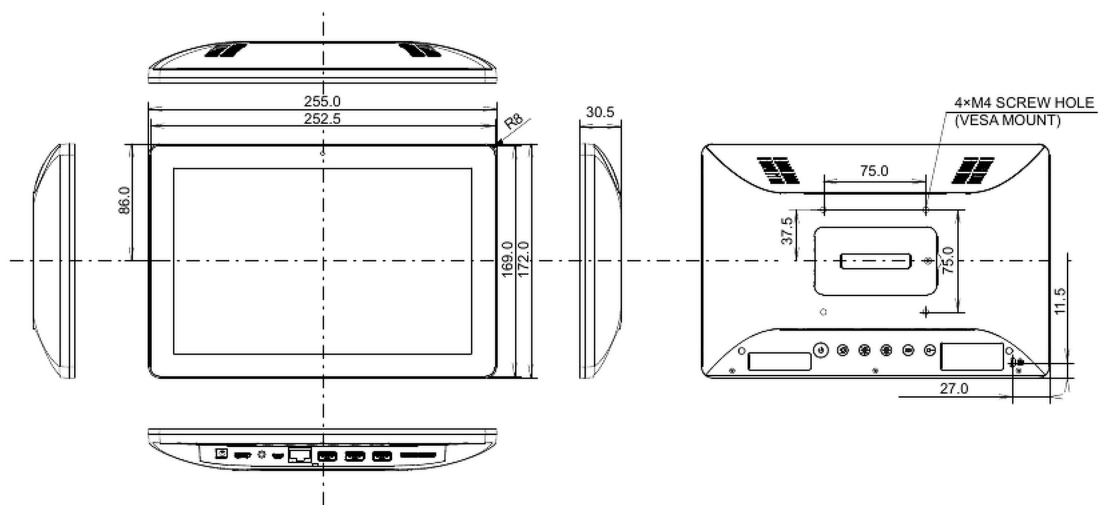

## 10 ABMESSUNGEN / GEWICHT

Produktabmessungen B x H x T  
255 x 172 x 30.5mm

<b>Verpackungsabmessungen B x H x T</b>	398 x 223 x 68mm
<b>Palettenvolumen</b>	256pcs
<b>Paletten Abmessungen Bx H x T</b>	1000 x 1200 x 2150mm
<b>Gewicht (ohne Verpackung)</b>	0.8kg
<b>Gewicht (inkl. Verpackung)</b>	1.36kg
<b>EAN code</b>	4948570126927