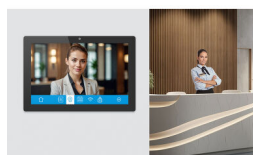

Alle Warenzeichen sind eingetragene Handelsmarken. Irrtum und Änderungen in den Spezifikationen vorbehalten. Alle LCD's erfüllen die ISO-9241-307:2008 Pixelfehlerklasse. © IIYAMA CORPORATION. ALL RIGHTS RESERVED