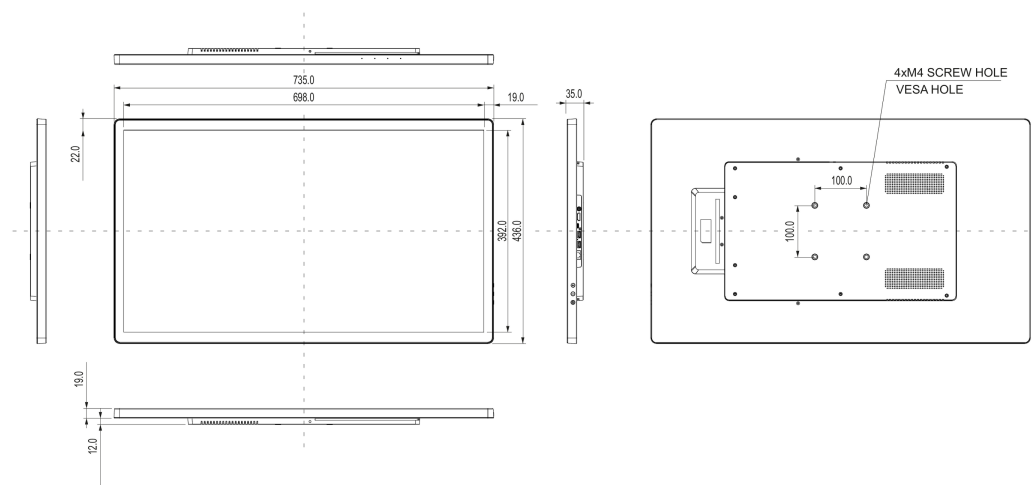

01 DISPLAY EIGENSCHAFTEN

Design	Edge-to-Edge-Glas
Bilddiagonale	31.5", 80.1cm
Panel-Technologie	VA
Physikalische Auflösung	1920 x 1080 (2 Megapixel)
Bildformat	16:9
Helligkeit	500 cd/m ²
Helligkeit	430 cd/m ² mit Touch Panel
Kontrastverhältnis	4000:1 mit Touch Panel
Reaktionszeit (GTG)	8ms
Blickwinkel	horizontal/vertikal: 178°/178°, rechts/links: 89°/89°, nach oben/unten: 89°/89°
Farbunterstützung	16.7mln 8bit
Arbeitsfläche H x B	698.4 x 392.8mm, 27.4 x 15,4"
Pixelabstand	0.3637mm
Gehäusefarbe/art	schwarz, matt

10 ABMESSUNGEN / GEWICHT

Produktabmessungen B x H x T	735 x 436 x 35mm
Verpackungsabmessungen B x H x T	833 x 508 x 126mm
Gewicht (ohne Verpackung)	7.7kg
Gewicht (inkl. Verpackung)	12.4kg
EAN code	4948570125708