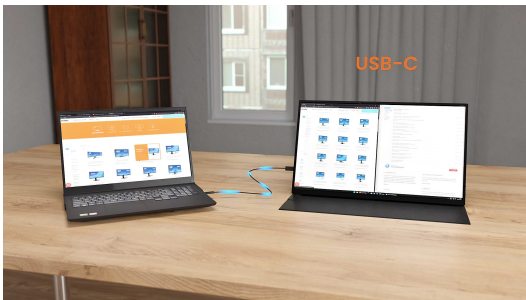

Einfach verbunden, komfortabel arbeiten

Mit USB-C und bis zu 15 W Leistung bleibt Ihr Laptop während der Arbeit geladen und Sie benötigen nur eine einzige, aufgeräumte Verbindung. Der reversible Stecker sorgt dafür, dass Sie nie darüber nachdenken müssen, wie herum Sie den Stecker einstecken. Einfach, zuverlässig und darauf ausgelegt, Ihnen den Fokus auf das Wesentliche zu ermöglichen.