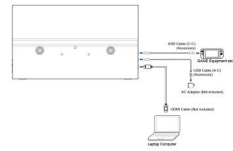

04 MECHANISCH

Verstellmöglichkeiten	Tilt
Neigungswinkel	60° nach oben; 45° nach unten

05 ENTHALTENES ZUBEHÖR

Kabel	USB-C (1.5m)
Sonstiges	Leitfaden zur Inbetriebnahme, Sicherheitshinweise

06 STROMVERWALTUNG

08 ABMESSUNGEN / GEWICHT

Produktabmessungen B x H x T	355.5 x 211 x 12mm
Gewicht (ohne Verpackung)	0.7kg
EAN code	4948570126309

Alle Warenzeichen sind eingetragene Handelsmarken. Irrtum und Änderungen in den Spezifikationen vorbehalten. Alle LCD's erfüllen die ISO-9241-307:2008 Pixelfehlerklasse. © IYAMA CORPORATION. ALL RIGHTS RESERVED