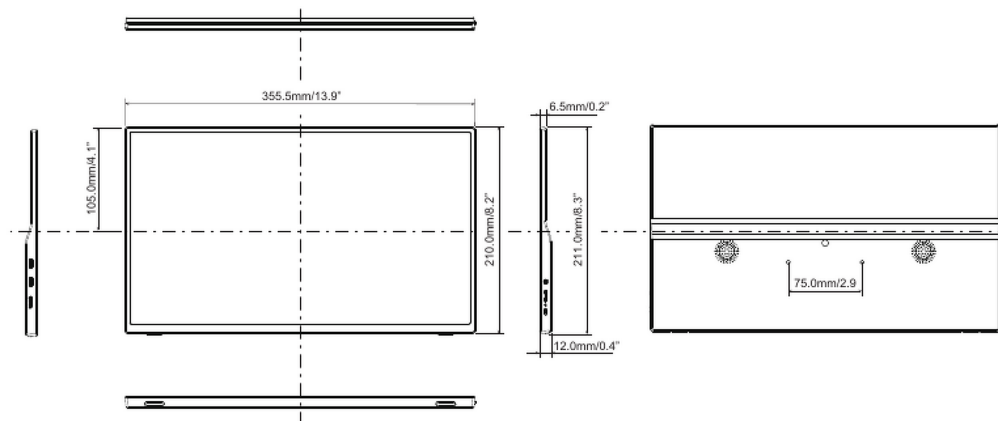

SPEZIFIKATION

01 DISPLAY EIGENSCHAFTEN

Bilddiagonale	15.6", 39.5cm
Panel-Technologie	IPS LED, matte Oberfläche
Physikalische Auflösung	1920 x 1080 @60Hz (2.1 megapixel Full HD)
Bildformat	16:9
Helligkeit	250 cd/m ²
Kontrastverhältnis	1000:1
Erweitertes Kontrastverhältnis	5M:1
Reaktionszeit (GTG)	3ms
Blickwinkel	horizontal/vertikal: 178°/178°, rechts/links: 89°/89°, nach oben/unten: 89°/89°
Farbunterstützung	16.7mln (sRGB: 99%; NTSC: 72%)
Horizontalfrequenz	15 - 82kHz
Arbeitsfläche H x B	344.1 x 193.5mm, 13.5 x 7.6"
Pixelabstand	0.17925mm
Farbe	matt, schwarz

04 MECHANISCH

Verstellmöglichkeiten	Tilt
Neigungswinkel	60° nach oben; 45° nach unten

05 ENTHALTENES ZUBEHÖR

Kabel	USB-C (1.5m)
Sonstiges	Leitfaden zur Inbetriebnahme, Sicherheitshinweise

06 STROMVERWALTUNG

08 ABMESSUNGEN / GEWICHT

Produktabmessungen B x H x T	355.5 x 211 x 12mm
Gewicht (ohne Verpackung)	0.7kg
EAN code	4948570126309

Alle Warenzeichen sind eingetragene Handelsmarken. Irrtum und Änderungen in den Spezifikationen vorbehalten. Alle LCD's erfüllen die ISO-9241-307:2008 Pixelfehlerklasse. © IYAMA CORPORATION. ALL RIGHTS RESERVED