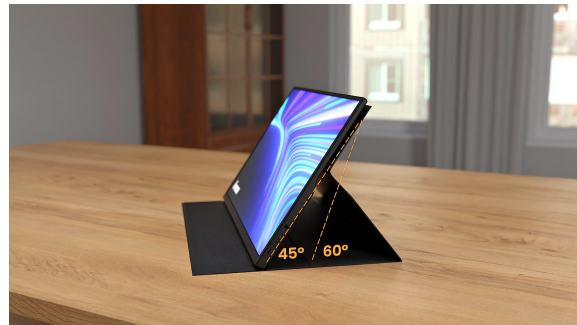

INFORMATION

15.6" (39.5 cm) Full-HD-IPS-Monitor mit USB-C-Dock, integrierten Lautsprechern & Lederhülle

Arbeiten Sie von überall mit dem iiyama ProLite P1671HSC-B1, einem tragbaren 15.6" (39.5 cm) Full-HD-IPS-Monitor mit einem Gewicht von nur 0,7 kg. Dank seiner schlanken und leichten Bauweise eignet er sich ideal für Reisen, Remote-Arbeit oder Hot-Desking.

Er lässt sich schnell einrichten, bietet zwei Betrachtungswinkel (45° oder 60°) und eine Lederabdeckung, die den Bildschirm schützt und gleichzeitig als Standfuß dient. Integrierte Lautsprecher liefern klaren Klang für Anrufe und Unterhaltung, sodass keine zusätzlichen Geräte erforderlich sind.

Reisen Sie mit leichtem Gepäck und bleiben Sie überall produktiv

Nehmen Sie diesen 0.7 kg leichten tragbaren Monitor mit und erstellen Sie ein 15.6" Full-HD-Dual-Screen-Setup, das sich perfekt zur Steigerung Ihrer Produktivität eignet - auch unterwegs.

SPEZIFIKATION

01 DISPLAY EIGENSCHAFTEN

Bilddiagonale	15.6", 39.5cm
Panel-Technologie	IPS LED, matte Oberfläche
Physikalische Auflösung	1920 x 1080 @60Hz (2.1 megapixel Full HD)
Bildformat	16:9
Helligkeit	250 cd/m ²
Kontrastverhältnis	1000:1
Erweitertes Kontrastverhältnis	5M:1
Reaktionszeit (GTG)	3ms
Blickwinkel	horizontal/vertikal: 178°/178°, rechts/links: 89°/89°, nach oben/unten: 89°/89°
Farbunterstützung	16.7mln (sRGB: 99%; NTSC: 72%)
Horizontalfrequenz	15 - 82kHz
Arbeitsfläche H x B	344.1 x 193.5mm, 13.5 x 7.6"
Pixelabstand	0.17925mm
Farbe	matt, schwarz