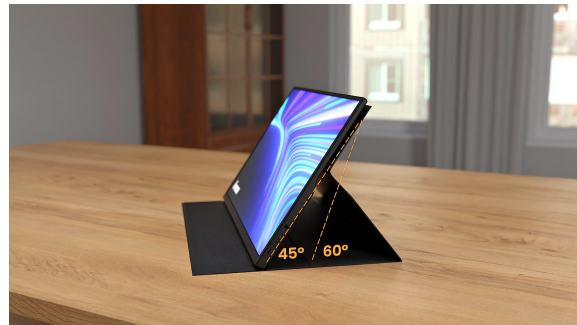

## 15.6" (39.5 cm) Full-HD-IPS-Monitor mit USB-C-Dock, integrierten Lautsprechern & Lederhülle

Arbeiten Sie von überall mit dem iiyama ProLite P1671HSC-B1, einem tragbaren 15.6" (39.5 cm) Full-HD-IPS-Monitor mit einem Gewicht von nur 0,7 kg. Dank seiner schlanken und leichten Bauweise eignet er sich ideal für Reisen, Remote-Arbeit oder Hot-Desking.

Er lässt sich schnell einrichten, bietet zwei Betrachtungswinkel (45° oder 60°) und eine Lederabdeckung, die den Bildschirm schützt und gleichzeitig als Standfuß dient. Integrierte Lautsprecher liefern klaren Klang für Anrufe und Unterhaltung, sodass keine zusätzlichen Geräte erforderlich sind.

## Reisen Sie mit leichtem Gepäck und bleiben Sie überall produktiv

Nehmen Sie diesen 0.7 kg leichten tragbaren Monitor mit und erstellen Sie ein 15.6" Full-HD-Dual-Screen-Setup, das sich perfekt zur Steigerung Ihrer Produktivität eignet - auch unterwegs.

### 01 DISPLAY EIGENSCHAFTEN

<b>Bilddiagonale</b>	15.6", 39.5cm
<b>Panel-Technologie</b>	IPS LED, matte Oberfläche
<b>Physikalische Auflösung</b>	1920 x 1080 @60Hz (2.1 megapixel Full HD)
<b>Bildformat</b>	16:9
<b>Helligkeit</b>	250 cd/m <sup>2</sup>
<b>Kontrastverhältnis</b>	1000:1
<b>Erweitertes Kontrastverhältnis</b>	5M:1
<b>Reaktionszeit (GTG)</b>	3ms
<b>Blickwinkel</b>	horizontal/vertikal: 178°/178°, rechts/links: 89°/89°, nach oben/unten: 89°/89°
<b>Farbunterstützung</b>	16.7mln (sRGB: 99%; NTSC: 72%)
<b>Horizontalfrequenz</b>	15 - 82kHz
<b>Arbeitsfläche H x B</b>	344.1 x 193.5mm, 13.5 x 7.6"
<b>Pixelabstand</b>	0.17925mm
<b>Farbe</b>	matt, schwarz