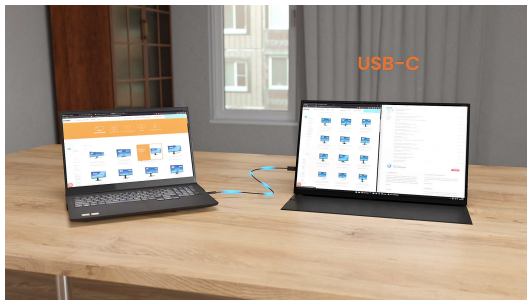

Einfach verbunden, komfortabel arbeiten

Mit USB-C und bis zu 15 W Leistung bleibt Ihr Laptop während der Arbeit geladen und Sie benötigen nur eine einzige, aufgeräumte Verbindung. Der reversible Stecker sorgt dafür, dass Sie nie darüber nachdenken müssen, wie herum Sie den Stecker einstecken. Einfach, zuverlässig und darauf ausgelegt, Ihnen den Fokus auf das Wesentliche zu ermöglichen.