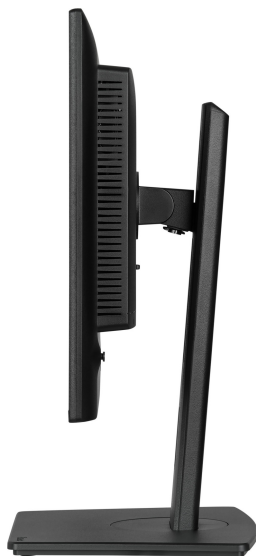

Alle Warenzeichen sind eingetragene Handelsmarken. Irrtum und Änderungen in den Spezifikationen vorbehalten. Alle LCD's erfüllen die ISO-9241-307:2008 Pixelfehlerklasse. © IIYAMA CORPORATION. ALL RIGHTS RESERVED