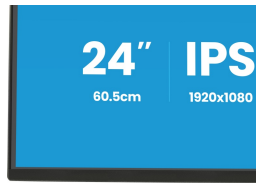

Alle Warenzeichen sind eingetragene Handelsmarken. Irrtum und Änderungen in den Spezifikationen vorbehalten. Alle LCD's erfüllen die ISO-9241-307:2008 Pixelfehlerklasse. © IIYAMA CORPORATION. ALL RIGHTS RESERVED