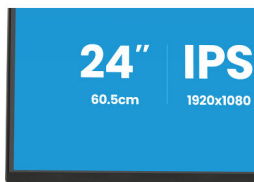

SPEZIFIKATION

01 DISPLAY EIGENSCHAFTEN

Design	Dreiseitig rahmenloses Design
Bilddiagonale	23.8", 60.5cm
Panel-Technologie	IPS Panel Technologie LED, matte Oberfläche
Physikalische Auflösung	1920 x 1080 @120Hz (2.1 megapixel Full HD)
Bildformat	16:9
Helligkeit	300 cd/m ²
Kontrastverhältnis	1500:1
Erweitertes Kontrastverhältnis	80M:1
Reaktionszeit (GTG)	3ms
Blickwinkel	horizontal/vertikal: 178°/178°, rechts/links: 89°/89°, nach oben/unten: 89°/89°
Farbunterstützung	16.7mln (sRGB: 96%; NTSC: 72%)
Horizontalfrequenz	30 - 140kHz
Arbeitsfläche H x B	527 x 296.5mm, 20 x 11.6"
Pixelabstand	0.275mm
Farbe	matt, schwarz

REACH SVHC	über 0.1% Blei enthalten
-------------------	--------------------------

08 ABMESSUNGEN / GEWICHT

Produktabmessungen B x H x T 543 x 373.5 (492) x 209.5mm

Verpackungsabmessungen B x H x T	684 x 400 x 122mm
---	-------------------

Gewicht (ohne Verpackung) 4.5kg

Gewicht (inkl. Verpackung)	6.8kg
-----------------------------------	-------

EAN code 4948570126187

Alle Warenzeichen sind eingetragene Handelsmarken. Irrtum und Änderungen in den Spezifikationen vorbehalten. Alle LCD's erfüllen die ISO-9241-307:2008 Pixelfehlerklasse. © IYAMA CORPORATION. ALL RIGHTS RESERVED