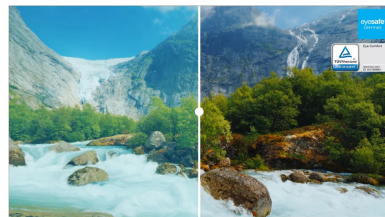

Schützen Sie Ihre Augen

Auf der Grundlage optischer Tests und Forschungen, die von Optikern und Augenärzten aus der ganzen Welt durchgeführt wurden, bedeutet das Eye Safe-Zertifikat, dass dieses Produkt einen permanenten Blaulichtschutz bietet, der energiereiches blaues Licht reduziert und gleichzeitig die Farbwiedergabe intakt hält. Es erfüllt auch die Anforderungen des Eye Comfort-Zertifikats, das bestätigt, dass das Produkt blaues Licht reduziert und flimmerfrei ist. Dadurch werden die Augen geschützt und die Sehkraft der Nutzenden erhalten. Außerdem ermöglicht es Ihnen Ihre Körperposition zu verändern, ohne die visuelle Bildqualität zu beeinträchtigen.