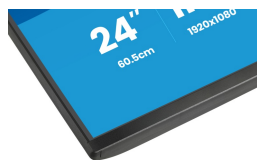

SPEZIFIKATION

01 DISPLAY EIGENSCHAFTEN

Bilddiagonale	23.8", 60.5cm
Panel-Technologie	IPS Panel Technologie LED, matte Oberfläche
Physikalische Auflösung	1920 x 1080 @120Hz (2.1 megapixel Full HD)
Bildformat	16:9
Helligkeit	300 cd/m ²
Kontrastverhältnis	1500:1
Erweitertes Kontrastverhältnis	80M:1
Reaktionszeit (GTG)	3ms
Blickwinkel	horizontal/vertikal: 178°/178°, rechts/links: 89°/89°, nach oben/unten: 89°/89°
Farbunterstützung	16.7mln (sRGB: 96%; NTSC: 72%)
Horizontalfrequenz	30 - 140kHz
Arbeitsfläche H x B	527 x 296.5mm, 20 x 11.6"
Pixelabstand	0.275mm
Farbe	matt, schwarz

08 ABMESSUNGEN / GEWICHT

Produktabmessungen B x H x T	543 x 395 x 190mm
Gewicht (ohne Verpackung)	3.1kg
EAN code	4948570126156

Alle Warenzeichen sind eingetragene Handelsmarken. Irrtum und Änderungen in den Spezifikationen vorbehalten. Alle LCD's erfüllen die ISO-9241-307:2008 Pixelfehlerklasse. © Iiyama Corporation. ALL RIGHTS RESERVED