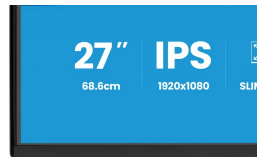

27" (68.6 cm) IPS Full-HD-Panel mit 4-seitigem Slim-Bezel, Energieeffizienzklasse B und höhenverstellbarem Standfuß

Der ProLite XB2792HSU ist ein 27" (68.5 cm) Full-HD-Monitor für alle, die sowohl hohe Leistung als auch eine nachhaltige Wahl schätzen. Seine Verpackung beinhaltet keinen Kunststoff und besteht zu 85 % aus recycelten Materialien. Er erfüllt die TCO-Zertifizierung und die EPEAT®-Silber-Standards.

SPEZIFIKATION

01 DISPLAY EIGENSCHAFTEN

Bilddiagonale	27", 68.6cm
Panel-Technologie	IPS Panel Technologie LED, matte Oberfläche
Physikalische Auflösung	1920 x 1080 @120Hz (2.1 megapixel Full HD)
Bildformat	16:9
Helligkeit	300 cd/m ²
Kontrastverhältnis	1500:1
Erweitertes Kontrastverhältnis	80M:1
Reaktionszeit (GTG)	3ms
Blickwinkel	horizontal/vertikal: 178°/178°, rechts/links: 89°/89°, nach oben/unten: 89°/89°
Farbunterstützung	16.7mln (sRGB: 96%; NTSC: 72%)
Horizontalfrequenz	30 - 140kHz
Arbeitsfläche H x B	597.9 x 336.3mm, 23.5 x 13.2"
Pixelabstand	0.311mm
Farbe	matt, schwarz

04 MECHANISCH

Verstellmöglichkeiten	Höhe, Swivel, Tilt, Pivot (Rotation auf beiden Seiten)
Höhenverstellbar	150mm
Rotierbar (Pivotfunktion)	90°
Drehwinkel	90°; 45° links; 45° rechts
Neigungswinkel	23° nach oben; 5° nach unten
VESA Norm	100 x 100mm
Kabelmanagement	ja

08 ABMESSUNGEN / GEWICHT

Produktabmessungen B x H x T	616.5 x 403.5 (546) x 209.5mm
Verpackungsabmessungen B x H x T	707 x 483 x 124mm
Gewicht (ohne Verpackung)	5.4kg
Gewicht (inkl. Verpackung)	8.0kg
EAN code	4948570126194