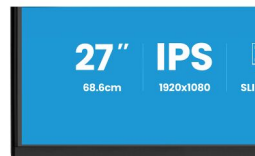

27" (68.6 cm) IPS Full-HD-Panel mit 4-seitigem Slim-Bezel, Energieeffizienzklasse B und höhenverstellbarem Standfuß

Der ProLite XB2792HSU ist ein 27" (68.5 cm) Full-HD-Monitor für alle, die sowohl hohe Leistung als auch eine nachhaltige Wahl schätzen. Seine Verpackung beinhaltet keinen Kunststoff und besteht zu 85 % aus recycelten Materialien. Er erfüllt die TCO-Zertifizierung und die EPEAT®-Silber-Standards.

SPEZIFIKATION

01 DISPLAY EIGENSCHAFTEN

Bilddiagonale	27", 68.6cm
Panel-Technologie	IPS Panel Technologie LED, matte Oberfläche
Physikalische Auflösung	1920 x 1080 @120Hz (2.1 megapixel Full HD)
Bildformat	16:9
Helligkeit	300 cd/m ²
Kontrastverhältnis	1500:1
Erweitertes Kontrastverhältnis	80M:1
Reaktionszeit (GTG)	3ms
Blickwinkel	horizontal/vertikal: 178°/178°, rechts/links: 89°/89°, nach oben/unten: 89°/89°
Farbunterstützung	16.7mln (sRGB: 96%; NTSC: 72%)
Horizontalfrequenz	30 - 140kHz
Arbeitsfläche H x B	597.9 x 336.3mm, 23.5 x 13.2"
Pixelabstand	0.311mm
Farbe	matt, schwarz

04 MECHANISCH

Verstellmöglichkeiten	Höhe, Swivel, Tilt, Pivot (Rotation auf beiden Seiten)
Höhenverstellbar	150mm
Rotierbar (Pivotfunktion)	90°
Drehwinkel	90°; 45° links; 45° rechts
Neigungswinkel	23° nach oben; 5° nach unten
VESA Norm	100 x 100mm
Kabelmanagement	ja

08 ABMESSUNGEN / GEWICHT

Produktabmessungen B x H x T	616.5 x 403.5 (546) x 209.5mm
Verpackungsabmessungen B x H x T	707 x 483 x 124mm
Gewicht (ohne Verpackung)	5.4kg
Gewicht (inkl. Verpackung)	8.0kg
EAN code	4948570126194