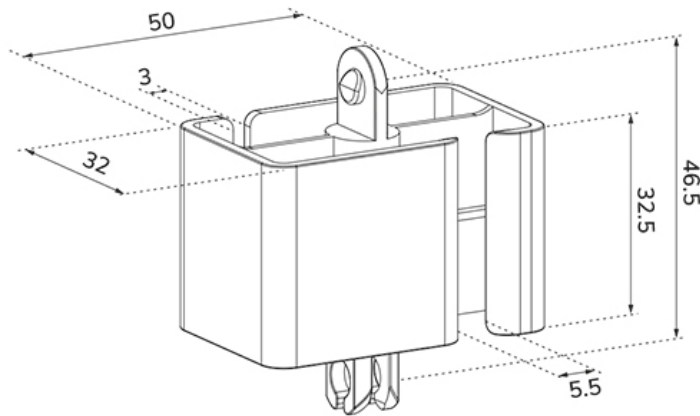

ADS06-133WH

NEOMOUNTS ADS06-133WH KABELWIRBELSÄULE - SCHRAUBBEFESTIGUNG - UNIVERSAL

SPEZIFIKATIONEN

ALLGEMEIN

Tischmontage Kombination

FUNCTIE

Höhe 128,7 cm

Breite 9,9 cm

Tiefe 3,3 cm

INFORMATIONEN

Farbe Weiß

Hauptmaterial Stahl

Garantie 5 Jahre

Neomounts

Neomounts

*Bitte beachten: Die angegebenen Zollgrößen sind nur ein Anhaltspunkt, kombiniert mit dem Gewicht und den VESA-Größen. Das maximale Gewicht und die VESA-Größe sind absolute Beschränkungen für die Produkte und sollten nicht überschritten werden.

Neomounts ADS06-133WH Kabelwirbelsäule - modularer Wirbel - Schraubbefestigung - magnetische Kabelabdeckung - universal - Weiß

Organisieren Sie Ihre Kabel mit der praktischen Kabelwirbelsäule ADS06-133WH. Dank des modularen Aufbaus mit 27 flexiblen Segmenten können Sie die Länge leicht an Ihre Einrichtung anpassen. Die doppelten Kabelkanäle führen Kabel aller Größen und helfen Ihnen, einen ordentlichen, übersichtlichen Arbeitsbereich zu schaffen. Für zusätzlichen Komfort verfügt der ADS06-133WH über eine magnetische Kabelabdeckung, die sich mühelos am Tischbein befestigen lässt und für einen eleganten und sicheren Abschluss sorgt.

ADS06-133WH

NEOMOUNTS ADS06-133WH KABELWIRBELSÄULE - SCHRAUBBEFESTIGUNG - UNIVERSAL

Neomounts

Measuring unit: mm