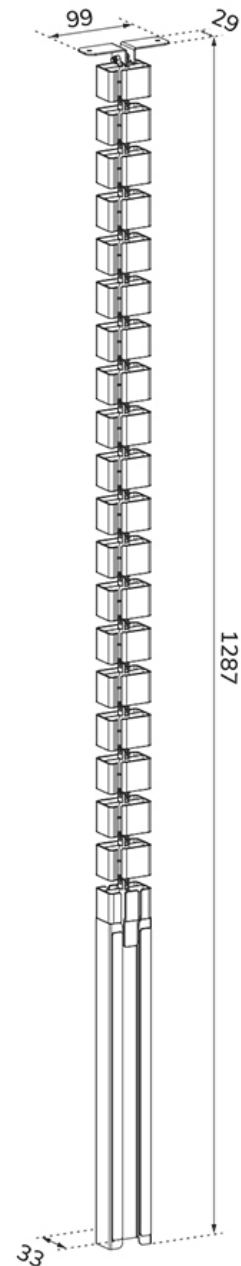

ADS06-133WH

NEOMOUNTS ADS06-133WH KABELWIRBELSÄULE - SCHRAUBBEFESTIGUNG - UNIVERSAL

SPEZIFIKATIONEN

ALLGEMEIN

Tischmontage Kombination

FUNCTIE

Höhe 128,7 cm

Breite 9,9 cm

Tiefe 3,3 cm

INFORMATIONEN

Farbe Weiß

Hauptmaterial Stahl

Garantie 5 Jahre

Neomounts

Neomounts

*Bitte beachten: Die angegebenen Zollgrößen sind nur ein Anhaltspunkt, kombiniert mit dem Gewicht und den VESA-Größen. Das maximale Gewicht und die VESA-Größe sind absolute Beschränkungen für die Produkte und sollten nicht überschritten werden.

Neomounts ADS06-133WH Kabelwirbelsäule - modularer Wirbel - Schraubbefestigung - magnetische Kabelabdeckung - universal - Weiß

Organisieren Sie Ihre Kabel mit der praktischen Kabelwirbelsäule ADS06-133WH. Dank des modularen Aufbaus mit 27 flexiblen Segmenten können Sie die Länge leicht an Ihre Einrichtung anpassen. Die doppelten Kabelkanäle führen Kabel aller Größen und helfen Ihnen, einen ordentlichen, übersichtlichen Arbeitsbereich zu schaffen. Für zusätzlichen Komfort verfügt der ADS06-133WH über eine magnetische Kabelabdeckung, die sich mühelos am Tischbein befestigen lässt und für einen eleganten und sicheren Abschluss sorgt.

ADS06-133WH

NEOMOUNTS ADS06-133WH KABELWIRBELSÄULE - SCHRAUBBEFESTIGUNG - UNIVERSAL

Neomounts

Measuring unit: mm