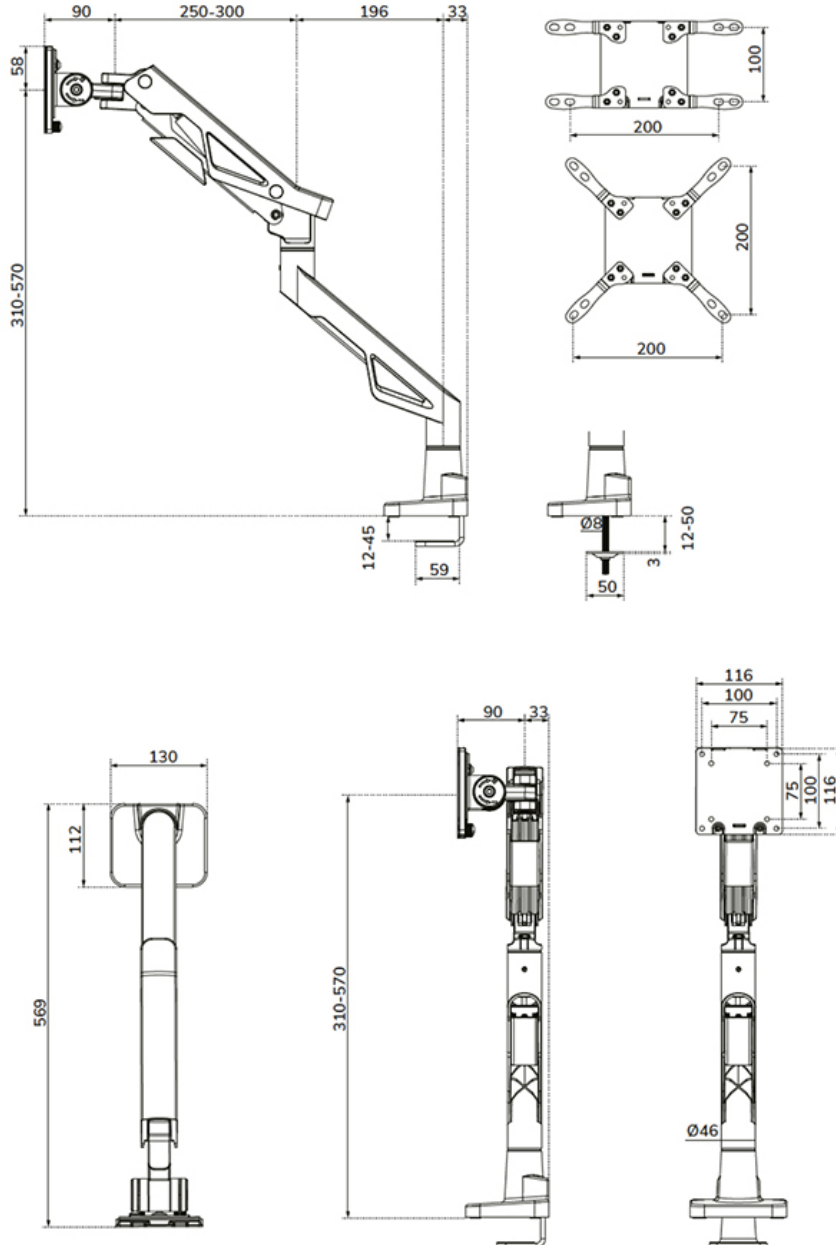

DS70-256BL1

NEOMOUNTS DS70-256BL1 MONITORARM GAMING 24-57" - GASFEDER - TOPFIX - 180°- STOPP

Neomounts

Measuring unit: mm