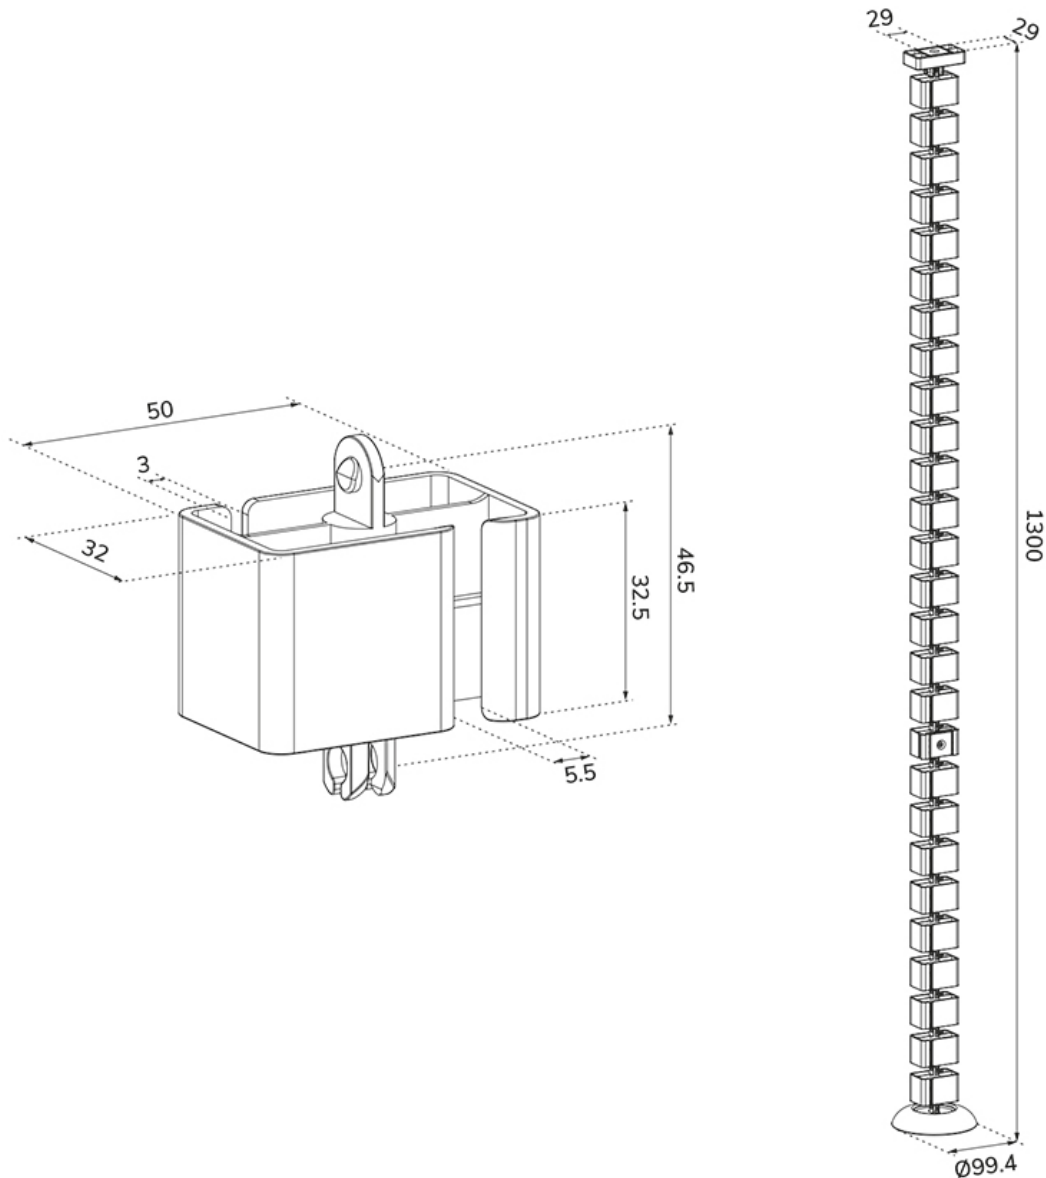

ADS06-132BL

NEOMOUNTS ADS06-132BL KABELWIRBELSÄULE - MAGNETISCHE BEFESTIGUNG - UNIVERSAL

SPEZIFIKATIONEN

ALLGEMEIN

Tischmontage Magnetisch

FUNCTIE

Höhe 130 cm

Breite 9,94 cm

Tiefe 3,2 cm

INFORMATIONEN

Farbe Schwarz

Hauptmaterial Kunststoff

Garantie 5 Jahre

Neomounts

Neomounts

*Bitte beachten: Die angegebenen Zollgrößen sind nur ein Anhaltspunkt, kombiniert mit dem Gewicht und den VESA-Größen. Das maximale Gewicht und die VESA-Größe sind absolute Beschränkungen für die Produkte und sollten nicht überschritten werden.

Neomounts ADS06-132BL Kabelwirbelsäule - modularer Wirbel - magnetische Befestigung - universal - Schwarz

Mit der praktischen Kabelwirbelsäule ADS06-132BL halten Sie Ihren Arbeitsbereich ordentlich und organisiert. Dank des modularen Designs mit 27 flexiblen Segmenten können Sie die Länge leicht an Ihre Einrichtung anpassen. Die doppelten Kabelkanäle ermöglichen eine effiziente Verwaltung von Kabeln aller Größen und sorgen für eine saubere und übersichtliche Umgebung. Dank der magnetischen Befestigung ist die Installation schnell, sicher und werkzeuglos, ohne Beschädigung oder Schraubenlöcher in Ihrem Schreibtisch.

ADS06-132BL

NEOMOUNTS ADS06-132BL KABELWIRBELSÄULE - MAGNETISCHE BEFESTIGUNG - UNIVERSAL

Neomounts

Measuring unit: mm