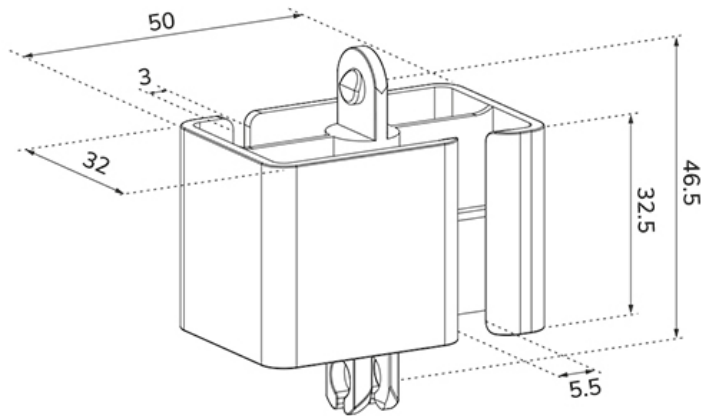

ADS06-133BL

NEOMOUNTS ADS06-133BL KABELWIRBELSÄULE - SCHRAUBBEFESTIGUNG - UNIVERSAL

Neomounts

Measuring unit: mm