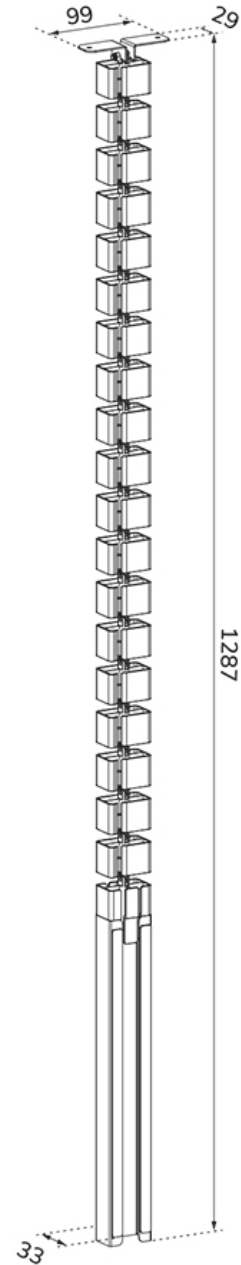

ADS06-133BL

NEOMOUNTS ADS06-133BL KABELWIRBELSÄULE - SCHRAUBBEFESTIGUNG - UNIVERSAL

Neomounts

Measuring unit: mm