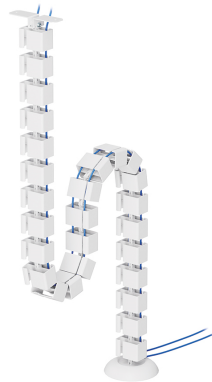

ADS06-130WH

NEOMOUNTS ADS06-130WH KABELWIRBELSÄULE - SCHRAUBBEFESTIGUNG - UNIVERSAL

SPEZIFIKATIONEN

ALLGEMEIN

Tischmontage Schrauben

FUNCTIE

Höhe 129,2 cm
Breite 9,94 cm
Tiefe 3,2 cm

INFORMATIONEN

Farbe Weiß
Hauptmaterial Kunststoff
Garantie 5 Jahre

Neomounts

Neomounts

*Bitte beachten: Die angegebenen Zollgrößen sind nur ein Anhaltspunkt, kombiniert mit dem Gewicht und den VESA-Größen. Das maximale Gewicht und die VESA-Größe sind absolute Beschränkungen für die Produkte und sollten nicht überschritten werden.

Neomounts ADS06-130WH Kabelwirbelsäule - modulare Wirbel - Schraubbefestigung - universal - Weiß

Organisieren Sie Ihre Kabel mit der praktischen Kabelwirbelsäule ADS06-130WH. Dank des modularen Designs mit 27 flexiblen Segmenten können Sie die Länge leicht an Ihre Einrichtung anpassen. Die doppelten Kabelkanäle führen Kabel aller Größen und helfen Ihnen, einen ordentlichen, übersichtlichen Arbeitsbereich zu schaffen.

ADS06-130WH

NEOMOUNTS ADS06-130WH KABELWIRBELSÄULE - SCHRAUBBEFESTIGUNG - UNIVERSAL

Neomounts

Measuring unit: mm