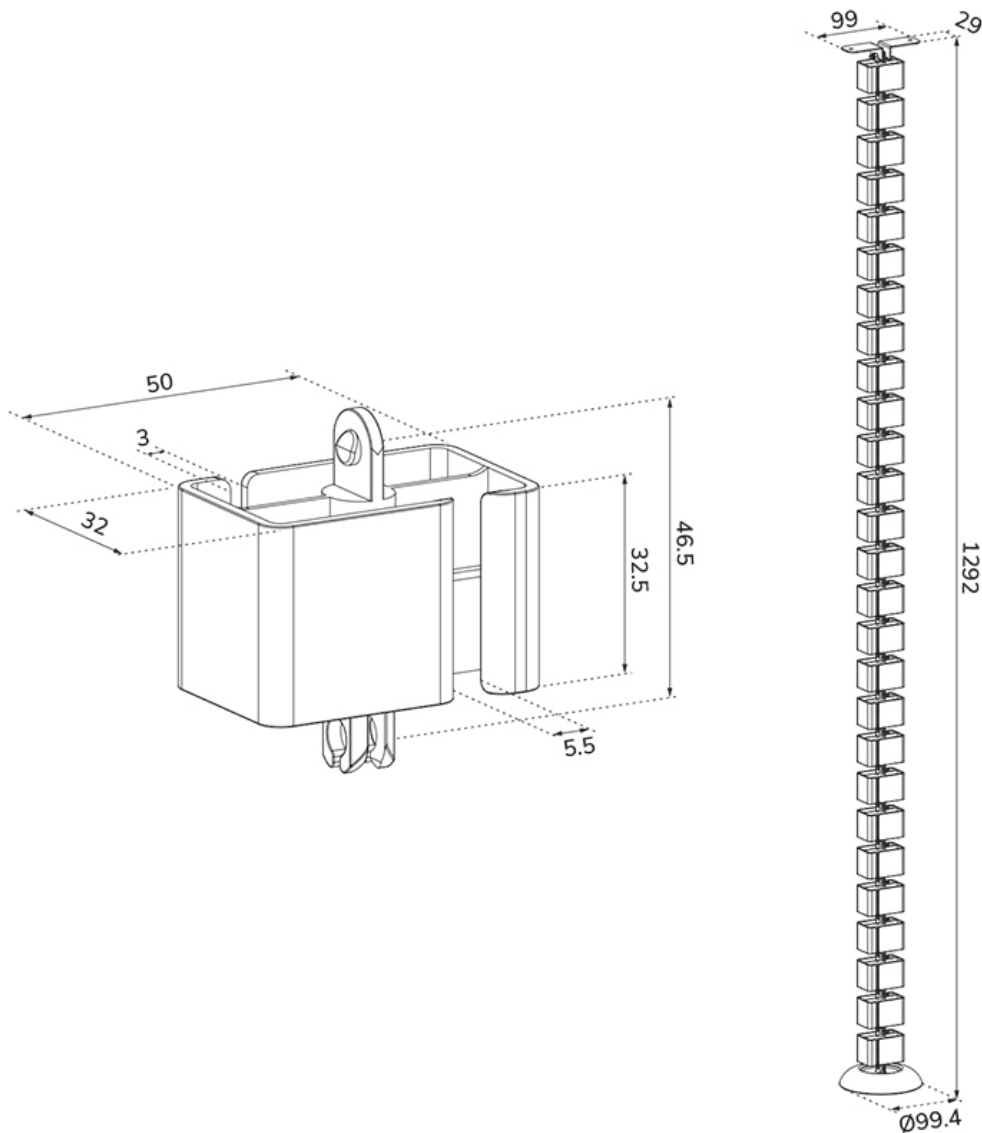

ADS06-130WH

NEOMOUNTS ADS06-130WH KABELWIRBELSÄULE - SCHRAUBBEFESTIGUNG - UNIVERSAL

SPEZIFIKATIONEN

ALLGEMEIN

Tischmontage Schrauben

FUNCTIE

Höhe 129,2 cm
Breite 9,94 cm
Tiefe 3,2 cm

INFORMATIONEN

Farbe Weiß
Hauptmaterial Kunststoff
Garantie 5 Jahre

Neomounts

Neomounts

*Bitte beachten: Die angegebenen Zollgrößen sind nur ein Anhaltspunkt, kombiniert mit dem Gewicht und den VESA-Größen. Das maximale Gewicht und die VESA-Größe sind absolute Beschränkungen für die Produkte und sollten nicht überschritten werden.

Neomounts ADS06-130WH Kabelwirbelsäule - modulare Wirbel - Schraubbefestigung - universal - Weiß

Organisieren Sie Ihre Kabel mit der praktischen Kabelwirbelsäule ADS06-130WH. Dank des modularen Designs mit 27 flexiblen Segmenten können Sie die Länge leicht an Ihre Einrichtung anpassen. Die doppelten Kabelkanäle führen Kabel aller Größen und helfen Ihnen, einen ordentlichen, übersichtlichen Arbeitsbereich zu schaffen.

ADS06-130WH

NEOMOUNTS ADS06-130WH KABELWIRBELSÄULE - SCHRAUBBEFESTIGUNG - UNIVERSAL

Neomounts

Measuring unit: mm