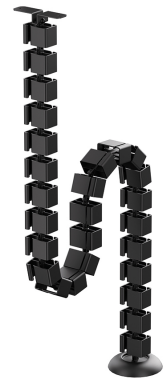

Neomounts

*Bitte beachten: Die angegebenen Zollgrößen sind nur ein Anhaltspunkt, kombiniert mit dem Gewicht und den VESA-Größen. Das maximale Gewicht und die VESA-Größe sind absolute Beschränkungen für die Produkte und sollten nicht überschritten werden.

Neomounts ADS06-130BL Kabelwirbelsäule - modulare Wirbel - Schraubbefestigung - universal - Schwarz

Organisieren Sie Ihre Kabel mit der praktischen Kabelwirbelsäule ADS06-130BL. Dank des modularen Designs mit 27 flexiblen Segmenten können Sie die Länge leicht an Ihre Einrichtung anpassen. Die doppelten Kabelkanäle führen Kabel aller Größen und helfen Ihnen, einen ordentlichen, übersichtlichen Arbeitsbereich zu schaffen.