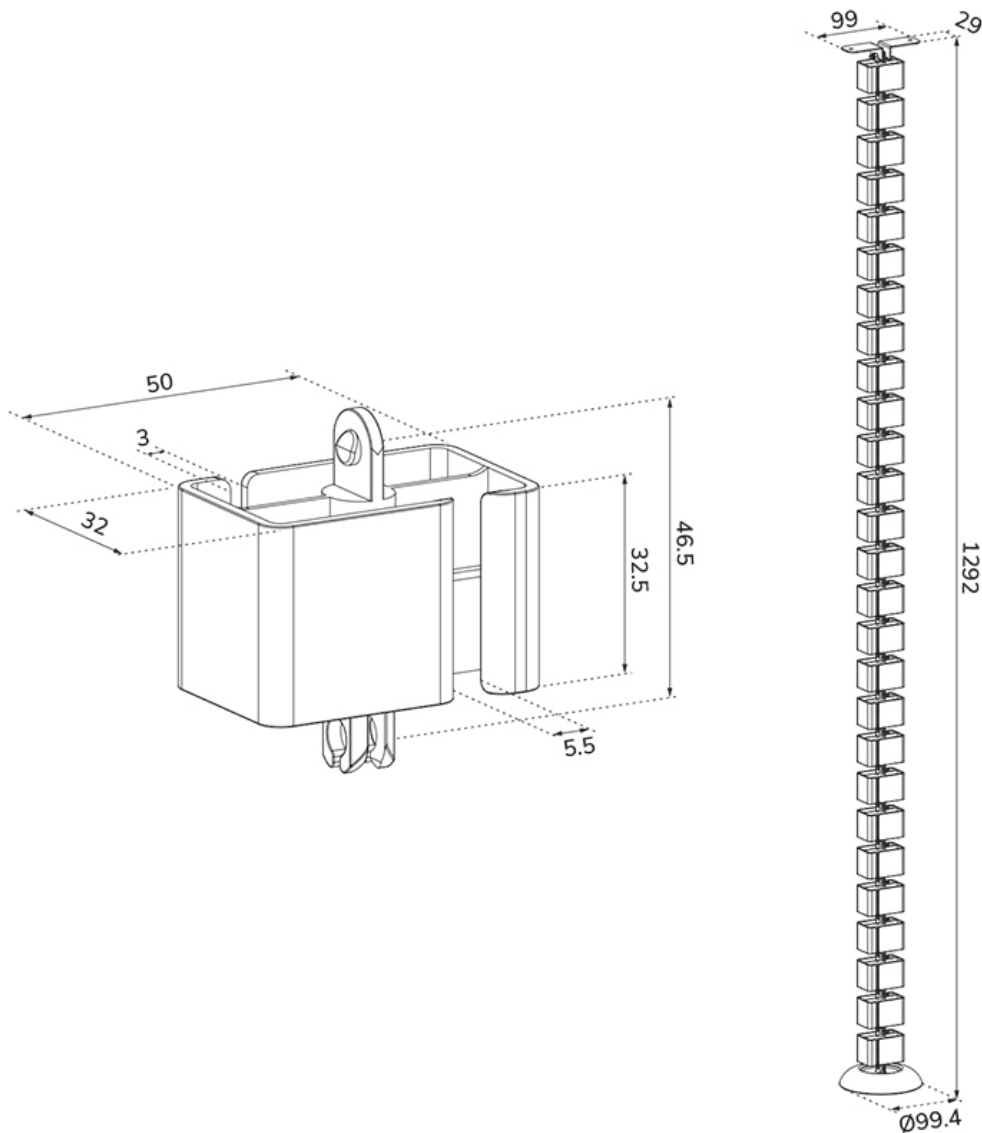

ADS06-130BL

NEOMOUNTS ADS06-130BL KABELWIRBELSÄULE - SCHRAUBBEFESTIGUNG - UNIVERSAL

Neomounts

Measuring unit: mm