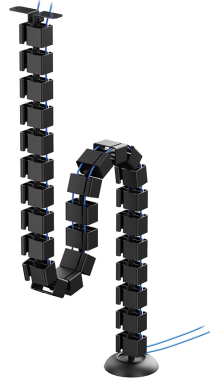

ADS06-130BL

NEOMOUNTS ADS06-130BL KABELWIRBELSÄULE - SCHRAUBBEFESTIGUNG - UNIVERSAL

SPEZIFIKATIONEN

ALLGEMEIN

Tischmontage   Schrauben

FUNCTIE

Höhe   129,2 cm
Breite   9,94 cm
Tiefe   3,2 cm

INFORMATIONEN

Farbe   Schwarz
Hauptmaterial   Kunststoff
Garantie   5 Jahre

Neomounts