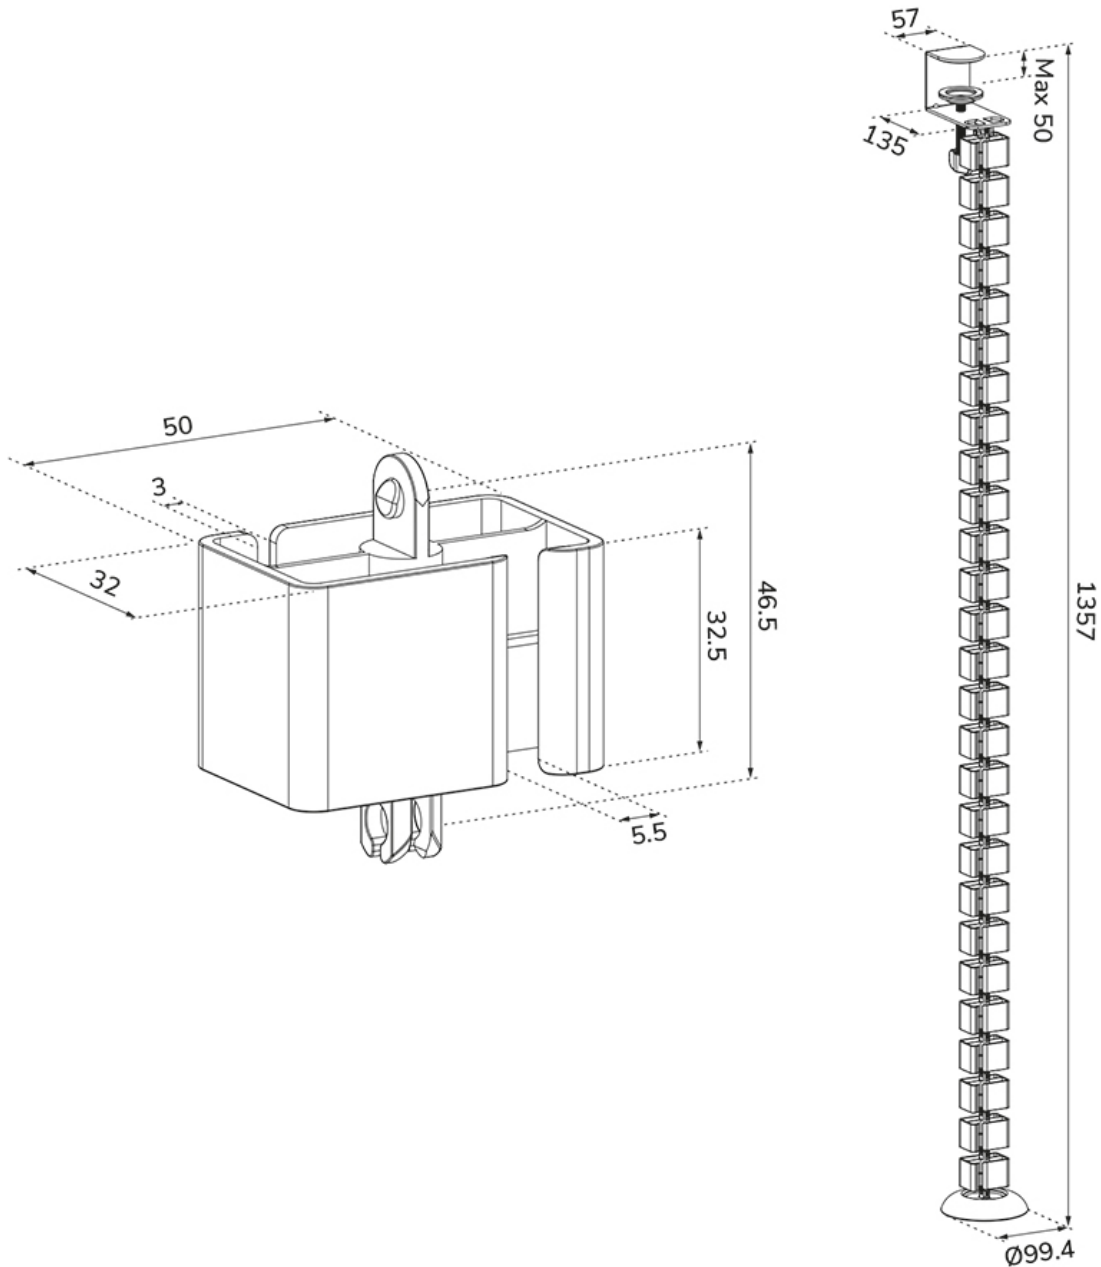

ADS06-131WH

NEOMOUNTS ADS06-131WH KABELWIRBELSÄULE - KLEMMBEFESTIGUNG - UNIVERSAL

SPEZIFIKATIONEN

ALLGEMEIN

Tischmontage Klemme

FUNCTIE

Höhe 135,7 cm

Breite 9,94 cm

Tiefe 13,5 cm

INFORMATIONEN

Farbe Weiß

Hauptmaterial Stahl

Garantie 5 Jahre

Neomounts

Neomounts

*Bitte beachten: Die angegebenen Zollgrößen sind nur ein Anhaltspunkt, kombiniert mit dem Gewicht und den VESA-Größen. Das maximale Gewicht und die VESA-Größe sind absolute Beschränkungen für die Produkte und sollten nicht überschritten werden.

Neomounts ADS06-131WH Kabelwirbelsäule - modulare Wirbel - Klemmbefestigung - universal - Weiß

Mit der praktischen Kabelwirbelsäule ADS06-131WH halten Sie Ihren Arbeitsbereich ordentlich und organisiert. Dank des modularen Designs mit 27 flexiblen Segmenten können Sie die Länge leicht an Ihre Einrichtung anpassen. Die doppelten Kabelkanäle ermöglichen eine effiziente Verwaltung von Kabeln aller Größen und sorgen für eine saubere und übersichtliche Umgebung. Dank des Klemmsystems ist die Installation schnell, sicher und werkzeuglos, ohne Beschädigung oder Schraubenlöcher in Ihrem Schreibtisch.

ADS06-131WH

NEOMOUNTS ADS06-131WH KABELWIRBELSÄULE - KLEMMBEFESTIGUNG - UNIVERSAL

Neomounts

Measuring unit: mm