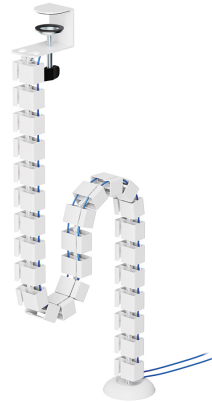

ADS06-131WH

NEOMOUNTS ADS06-131WH KABELWIRBELSÄULE - KLEMMBEFESTIGUNG - UNIVERSAL

SPEZIFIKATIONEN

ALLGEMEIN

Tischmontage Klemme

FUNCTIE

Höhe 135,7 cm

Breite 9,94 cm

Tiefe 13,5 cm

INFORMATIONEN

Farbe Weiß

Hauptmaterial Stahl

Garantie 5 Jahre

Neomounts

Neomounts

*Bitte beachten: Die angegebenen Zollgrößen sind nur ein Anhaltspunkt, kombiniert mit dem Gewicht und den VESA-Größen. Das maximale Gewicht und die VESA-Größe sind absolute Beschränkungen für die Produkte und sollten nicht überschritten werden.

Neomounts ADS06-131WH Kabelwirbelsäule - modulare Wirbel - Klemmbefestigung - universal - Weiß

Mit der praktischen Kabelwirbelsäule ADS06-131WH halten Sie Ihren Arbeitsbereich ordentlich und organisiert. Dank des modularen Designs mit 27 flexiblen Segmenten können Sie die Länge leicht an Ihre Einrichtung anpassen. Die doppelten Kabelkanäle ermöglichen eine effiziente Verwaltung von Kabeln aller Größen und sorgen für eine saubere und übersichtliche Umgebung. Dank des Klemmsystems ist die Installation schnell, sicher und werkzeuglos, ohne Beschädigung oder Schraubenlöcher in Ihrem Schreibtisch.

ADS06-131WH

NEOMOUNTS ADS06-131WH KABELWIRBELSÄULE - KLEMMBEFESTIGUNG - UNIVERSAL

Neomounts

Measuring unit: mm