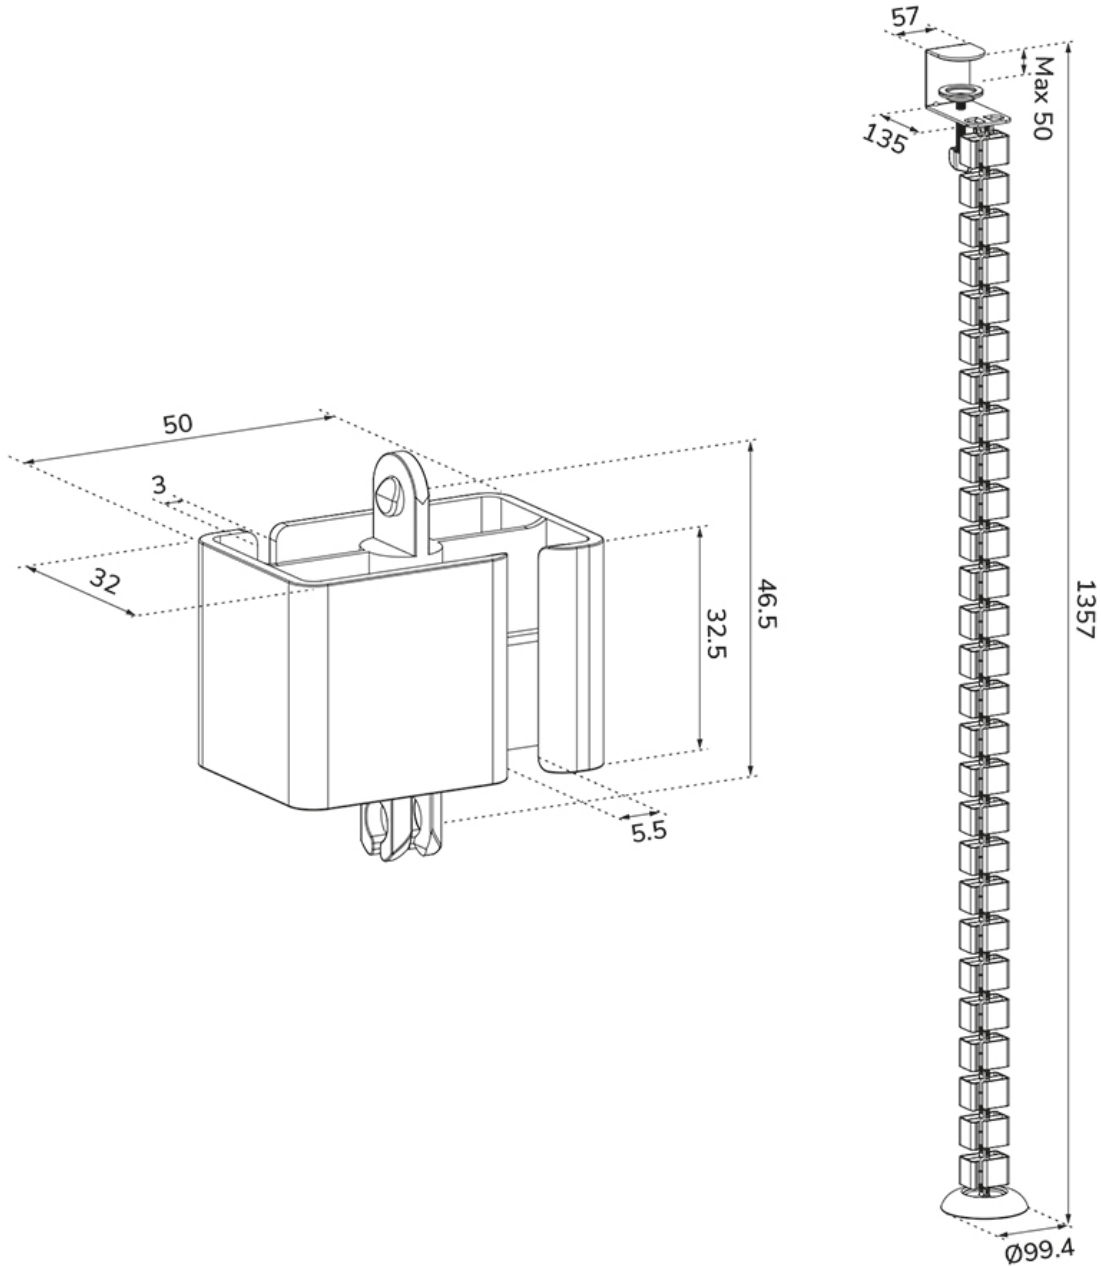

ADS06-131BL

NEOMOUNTS ADS06-131BL KABELWIRBELSÄULE - KLEMMBEFESTIGUNG - UNIVERSAL

SPEZIFIKATIONEN

ALLGEMEIN

Tischmontage Klemme

FUNCTIE

Höhe 135,7 cm

Breite 9,94 cm

Tiefe 13,5 cm

INFORMATIONEN

Farbe Schwarz

Hauptmaterial Stahl

Garantie 5 Jahre

Neomounts

Neomounts

*Bitte beachten: Die angegebenen Zollgrößen sind nur ein Anhaltspunkt, kombiniert mit dem Gewicht und den VESA-Größen. Das maximale Gewicht und die VESA-Größe sind absolute Beschränkungen für die Produkte und sollten nicht überschritten werden.

Neomounts ADS06-131BL Kabelwirbelsäule - modulare Wirbel - Klemmbefestigung - universal - Schwarz

Mit der praktischen Kabelwirbelsäule ADS06-131BL halten Sie Ihren Arbeitsbereich ordentlich und organisiert. Dank des modularen Designs mit 27 flexiblen Segmenten können Sie die Länge leicht an Ihre Einrichtung anpassen. Die doppelten Kabelkanäle ermöglichen eine effiziente Verwaltung von Kabeln aller Größen und sorgen für eine saubere und übersichtliche Umgebung. Dank des Klemmsystems ist die Installation schnell, sicher und werkzeuglos, ohne Beschädigung oder Schraubenlöcher in Ihrem Schreibtisch.

ADS06-131BL

NEOMOUNTS ADS06-131BL KABELWIRBELSÄULE - KLEMMBEFESTIGUNG - UNIVERSAL

Neomounts

Measuring unit: mm