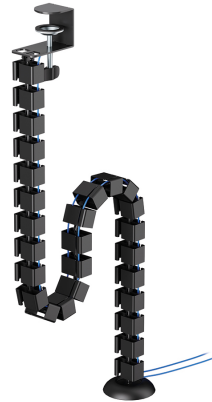

ADS06-131BL

NEOMOUNTS ADS06-131BL KABELWIRBELSÄULE - KLEMMBEFESTIGUNG - UNIVERSAL

SPEZIFIKATIONEN

ALLGEMEIN

Tischmontage Klemme

FUNCTIE

Höhe 135,7 cm

Breite 9,94 cm

Tiefe 13,5 cm

INFORMATIONEN

Farbe Schwarz

Hauptmaterial Stahl

Garantie 5 Jahre

Neomounts

Neomounts

*Bitte beachten: Die angegebenen Zollgrößen sind nur ein Anhaltspunkt, kombiniert mit dem Gewicht und den VESA-Größen. Das maximale Gewicht und die VESA-Größe sind absolute Beschränkungen für die Produkte und sollten nicht überschritten werden.

Neomounts ADS06-131BL Kabelwirbelsäule - modulare Wirbel - Klemmbefestigung - universal - Schwarz

Mit der praktischen Kabelwirbelsäule ADS06-131BL halten Sie Ihren Arbeitsbereich ordentlich und organisiert. Dank des modularen Designs mit 27 flexiblen Segmenten können Sie die Länge leicht an Ihre Einrichtung anpassen. Die doppelten Kabelkanäle ermöglichen eine effiziente Verwaltung von Kabeln aller Größen und sorgen für eine saubere und übersichtliche Umgebung. Dank des Klemmsystems ist die Installation schnell, sicher und werkzeuglos, ohne Beschädigung oder Schraubenlöcher in Ihrem Schreibtisch.

ADS06-131BL

NEOMOUNTS ADS06-131BL KABELWIRBELSÄULE - KLEMMBEFESTIGUNG - UNIVERSAL

Neomounts

Measuring unit: mm