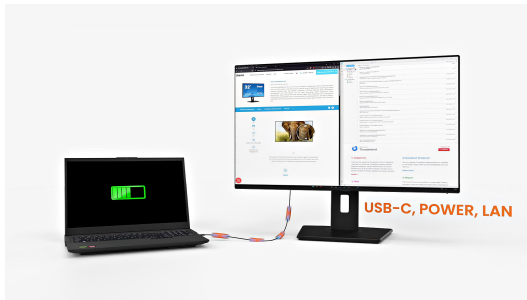

INFORMATION**Ein 32" (80 cm) Monitor mit QHD
IPS-Panel-Technologie, USB-C-
Dock, KVM-Switch, RJ45 (LAN)
und 95W Stromversorgung**

Entdecken Sie den XUB3297QSNP, ein 32" (80 cm) QHD Monitor, der Ihre Produktivität steigert und Ihren Arbeitsplatz optimiert. Dank integriertem USB-C-Dock können Sie Ihren Laptop über nur ein einziges Kabel anschließen und Video, Daten und bis zu 95W Strom übertragen, während Ihr Schreibtisch sauber und aufgeräumt bleibt.

Mit dem integrierten KVM-Switch können Sie zudem zwei PCs mit einer Tastatur und Maus steuern, was Multitasking zum Kinderspiel macht. Bei einer Verbindung über USB-C erhält Ihr Laptop außerdem sofortigen Zugriff auf das LAN-Netzwerk, während der DisplayPort-Ausgang Daisy-Chaining für nahtlose Multi-Monitor-Setups unterstützt.

Das IPS-Panel sorgt für lebendige Farben und weite Blickwinkel und ist somit perfekt für die Arbeit, die Erstellung von Inhalten oder das Entertainment geeignet. Für den ganztägigen Komfort verfügt er über einen 150 mm höhenverstellbaren Standfuß, FlickerFree-Technologie und einen Blaulichtreduzierer, um die Belastung der Augen zu minimieren.

USB-C-Dock für Ordnung & eine einfache Verbindung

Verbinden Sie alle Geräte mit nur einem Kabel - verwalten Sie Videos, Daten und Strom und halten Sie Ihren Schreibtisch sauber und organisiert.

Einfache Steuerung mehrerer Geräte per KVM-Switch