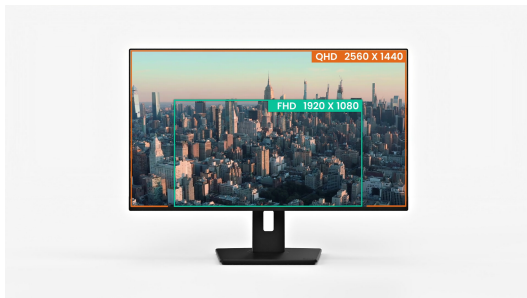

Erweitern Sie Ihren Blickwinkel mit QHD

Die QHD-Auflösung von 2560 x 1440 bietet bis zu 77 % mehr Bildschirmfläche als Full-HD-Bildschirme. So haben Sie viel Platz für effizientes Multitasking, können mehr Inhalte gleichzeitig anzeigen lassen und einfacher arbeiten, ohne ständig zwischen mehreren Fenstern wechseln zu müssen.