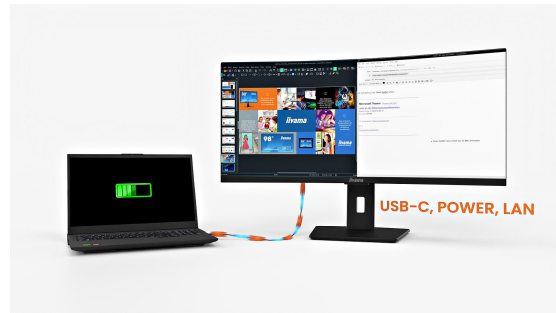

34" (86.4 cm) VA UWQHD Curved Monitor mit integrierter Windows Hello Kamera und Mikrofon, USB-C-Dock, LAN, KVM-Switch und 150 mm höhenverstellbarem Standfuß

Lernen Sie den XCB3497WQSNPH kennen - einen 34" (86.4 cm)-All-in-One Curved Monitor, der für mühelose Effizienz entwickelt wurde. Mit einem integrierten KVM-Switch und einem USB-C-Dock können Sie mehrere Geräte problemlos steuern und Ihr Notebook mit einem einzigen Kabel anschließen. Das lebendige VA-Panel liefert atemberaubende Farben, einen tiefen Kontrast und weite Betrachtungswinkel für ein beeindruckendes Erlebnis. Außerdem sorgen intelligente Features wie eine 5-MP-Webcam mit Autofokus und Windows Hello, ein höhenverstellbarer ergonomischer Standfuß und augenschonende Technologien dafür, dass Sie den ganzen Tag über bequem und produktiv arbeiten können.

USB-C-Dock für einen ordentlichen Schreibtisch & eine einfache Verbindung

Schließen Sie alle Geräte mit nur einem Kabel an - verwalten Sie Videos, Daten und Strom und halten Sie Ihren Schreibtisch sauber und organisiert.

Erleben Sie ein realistisches, natürliches Seherlebnis, das Verzerrungen minimiert und die Augen an langen Arbeitstagen oder Gaming-Sessions entlastet.

SPEZIFIKATION

01 DISPLAY EIGENSCHAFTEN

Design	Curved
Bilddiagonale	34", 86.7cm
Panel-Technologie	VA, matte Oberfläche
Curved	1500R
Physikalische Auflösung	3440 x 1440 @120Hz (4.9 megapixel UWQHD, DisplayPort & USB-C)
Bildformat	21:9
Helligkeit	350 cd/m ²
Kontrastverhältnis	3000:1
Erweitertes Kontrastverhältnis	80M:1
Reaktionszeit (MPRT)	0.4ms
Blickwinkel	horizontal/vertikal: horizontal°/vertical 178°, rechts/links: 0°/0°, nach oben/unten: 0°/0°
Farbunterstützung	16.7mln 8bit (sRGB: 99%; NTSC: 72%, DCI-P3 >90%)
Horizontalfrequenz	30 - 180kHz
Arbeitsfläche H x B	797.2 x 333.7mm, 31.3 x 13.1"
Pixelabstand	0.232mm
Farbe	matt, schwarz