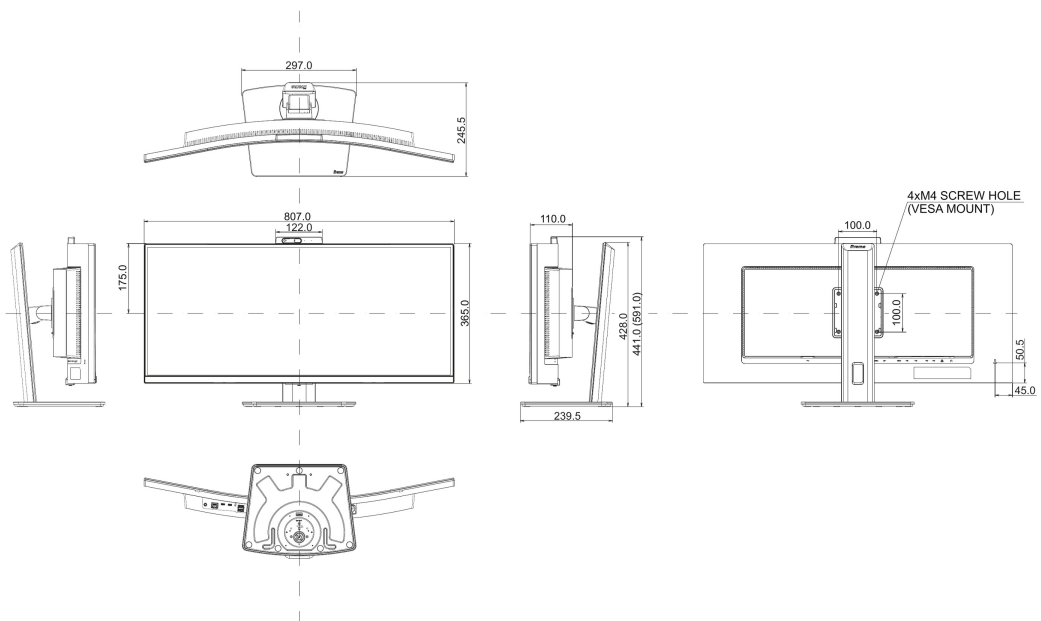

04 MECHANISCH

Verstellmöglichkeiten	Höhe, Swivel, Tilt
Höhenverstellbar	150mm
Drehwinkel	90°; ° links; 45° rechts
Neigungswinkel	23° nach oben; 5° nach unten
VESA Norm	100 x 100mm
Kabelmanagement	ja

05 ENTHALTENES ZUBEHÖR

08 ABMESSUNGEN / GEWICHT

Produktabmessungen B x H x T	807 x 443 (592.5) x 239.5mm
Verpackungsabmessungen B x H x T	940 x 500 x 198mm
Gewicht (ohne Verpackung)	9.7kg

Gewicht (inkl. Verpackung)

14.2kg

EAN code 4948570125296