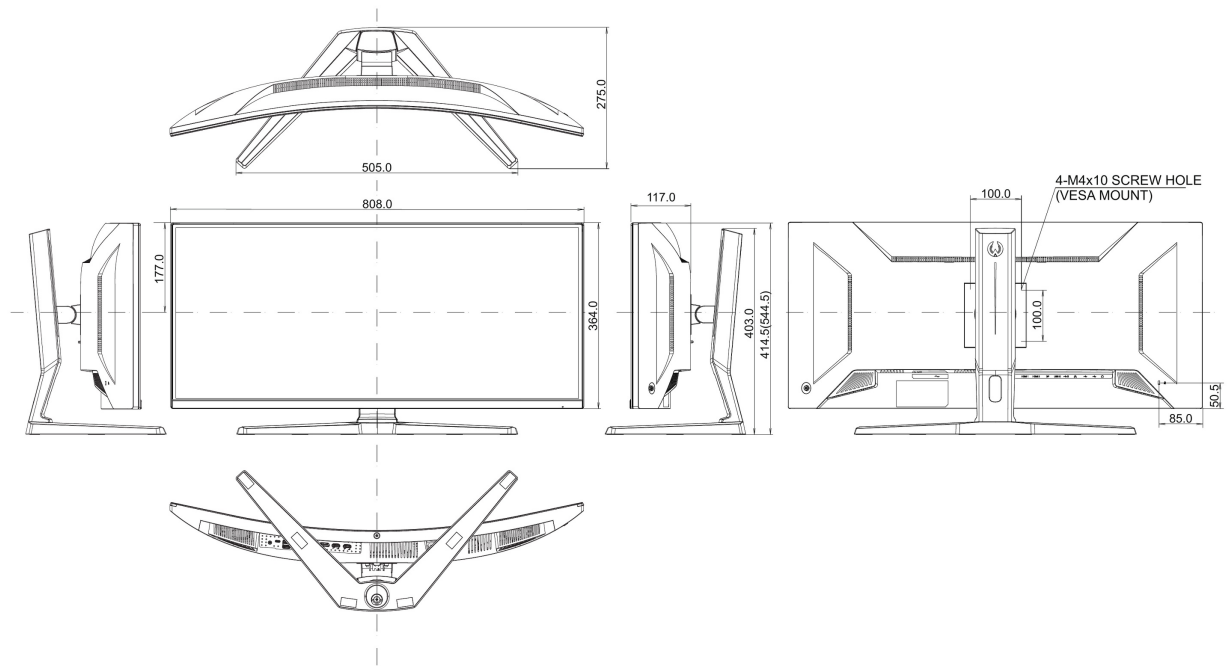

04 MECHANISCH

Verstellmöglichkeiten	Höhe, Tilt
Höhenverstellbar	130mm
Neigungswinkel	18.5° nach oben; 3.5° nach unten
VESA Norm	100 x 100mm
Kabelmanagement	ja

05 ENTHALTENES ZUBEHÖR

Kabel	Netz (1.85m), USB (1.5m), HDMI (1.85m), DP (1.85m), USB-C (1.5m)
Sonstiges	Leitfaden zur Inbetriebnahme, Sicherheitshinweise

08 ABMESSUNGEN / GEWICHT

Produktabmessungen B x H x T	808 x 414.5 (544.5) x 275mm
Verpackungsabmessungen B x H x T	982 x 490 x 190mm
Gewicht (ohne Verpackung)	8kg
Gewicht (ohne Standfuß)	6.6kg
Gewicht (inkl. Verpackung)	17.7kg
EAN code	4948570125173