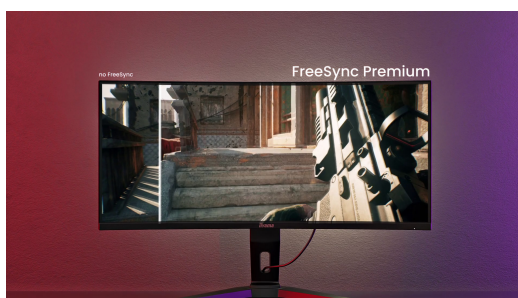

Beherrsche das Game mit dem 32" (80 cm) QHD-Gaming Monitor Gold-Phoenix GB3290QSU

Genieße ultraflüssiges Gameplay mit einer Bildwiederholfrequenz von 240 Hz und einer schnellen MPRT-Reaktionszeit von 1 ms. Jede Bewegung erfolgt sofort, jede Aktion präzise! Der GB3290QSU verfügt über eine QHD-Auflösung und liefert gestochen scharfe und lebendige Bilder, die jedes Detail deines Spiels zum Leben erweckt. FreeSync-Premium und VRR (Variable Refresh Rate) sorgen dafür, dass sich der Monitor an schwankende Bildraten anpasst und Tearing und Ruckeln verhindert, sodass du ein gleichmäßiges, flüssiges Gameplay genießen kannst – sogar auf Konsolen. Die Black Tuner-Funktion macht versteckte Details in dunklen Szenen sichtbar, damit du keinen Gegner übersiehst.

Der Monitor wurde für Komfort entwickelt und verfügt über einen höhenverstellbaren Standfuß mit einer Verstellbarkeit von bis zu 150 mm sowie vier USB-Anschlüssen, so kannst du Geräte einfach anschließen und dir eine komfortable, übersichtliche Gaming-Umgebung schaffen.

Reibungsloses und unterbrechungsfreies Gaming 240 Hz & 1 ms MPRT für kompromisslose Leistung

FreeSync-Premium verhindert Bildreißen und Ruckeln und sorgt für flüssige Darstellungen und blitzschnelle Reaktionen.

Erlebe ultraflüssiges Gameplay mit einer Bildwiederholfrequenz von 240 Hz und einer MPRT-Reaktionszeit von 1 ms, wodurch Bewegungsunschärfen und Geisterbilder minimiert werden und jede Bildfrequenz gestochen scharf und präzise dargestellt wird.