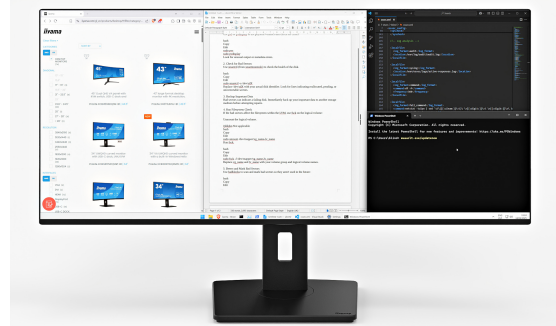

INFORMATION**34" (86.4 cm) Curved-Monitor mit UWQHD-Auflösung, KVM-Switch, USB-C-Dock, LAN und einem 150 mm höhenverstellbaren Standfuß**

Der 34" (86.4 cm) XCB3497WQSNP Curved-Monitor beinhaltet einen KVM-Switch und ein USB-C-Dock, um Ihren Arbeitsplatz einfacher und ordentlicher zu gestalten. Zudem garantiert er ein komfortables und immersives Seherlebnis dank der 1500R-Wölbung des Bildschirms. Das integrierte VA-Panel mit UWQHD-Auflösung (3440x1440) bietet eine hervorragende Bildqualität und hohe Kontrastwerte. Ausgestattet mit einem KVM-Switch, ermöglicht der XCB3497WQSNP den Anschluss an mehrere Computer, die über eine Konsole (Monitor, Tastatur, Maus) bedient werden können. Das USB-C-Dock bietet einen ordentlichen und effizienten Arbeitsbereich, indem nur ein einziges Kabel verwendet werden kann, um die gleichzeitige Übertragung von Daten, Videos und Audio-Signalen zu erlauben, alles ohne Qualitätsverlust. Zusätzlich wird das angeschlossene Gerät direkt durch den Monitor aufgeladen. Wenn der Monitor über ein LAN-Kabel mit dem Internet verbunden ist, wird auch Ihr Notebook automatisch mit dem Netzwerk verbunden.

Einfache Steuerung mehrerer Geräte per KVM-Switch

Mit einem Monitor, einer Tastatur und einer Maus können Sie mühelos zwischen mehreren Geräten wechseln und erleben so ein reibungsloses und effizientes Multitasking.

USB-C-Dock für einen ordentlichen Schreibtisch & eine einfache Verbindung

Schließen Sie alle Geräte mit nur einem Kabel an - verwalten Sie Videos, Daten und Strom und halten Sie Ihren Schreibtisch sauber und organisiert.

Gebogener Bildschirm für ein immersives Seherlebnis

Erleben Sie ein realistisches, natürliches Seherlebnis, das Verzerrungen minimiert und die Augen an langen Arbeitstagen oder Gaming-Sessions entlastet.