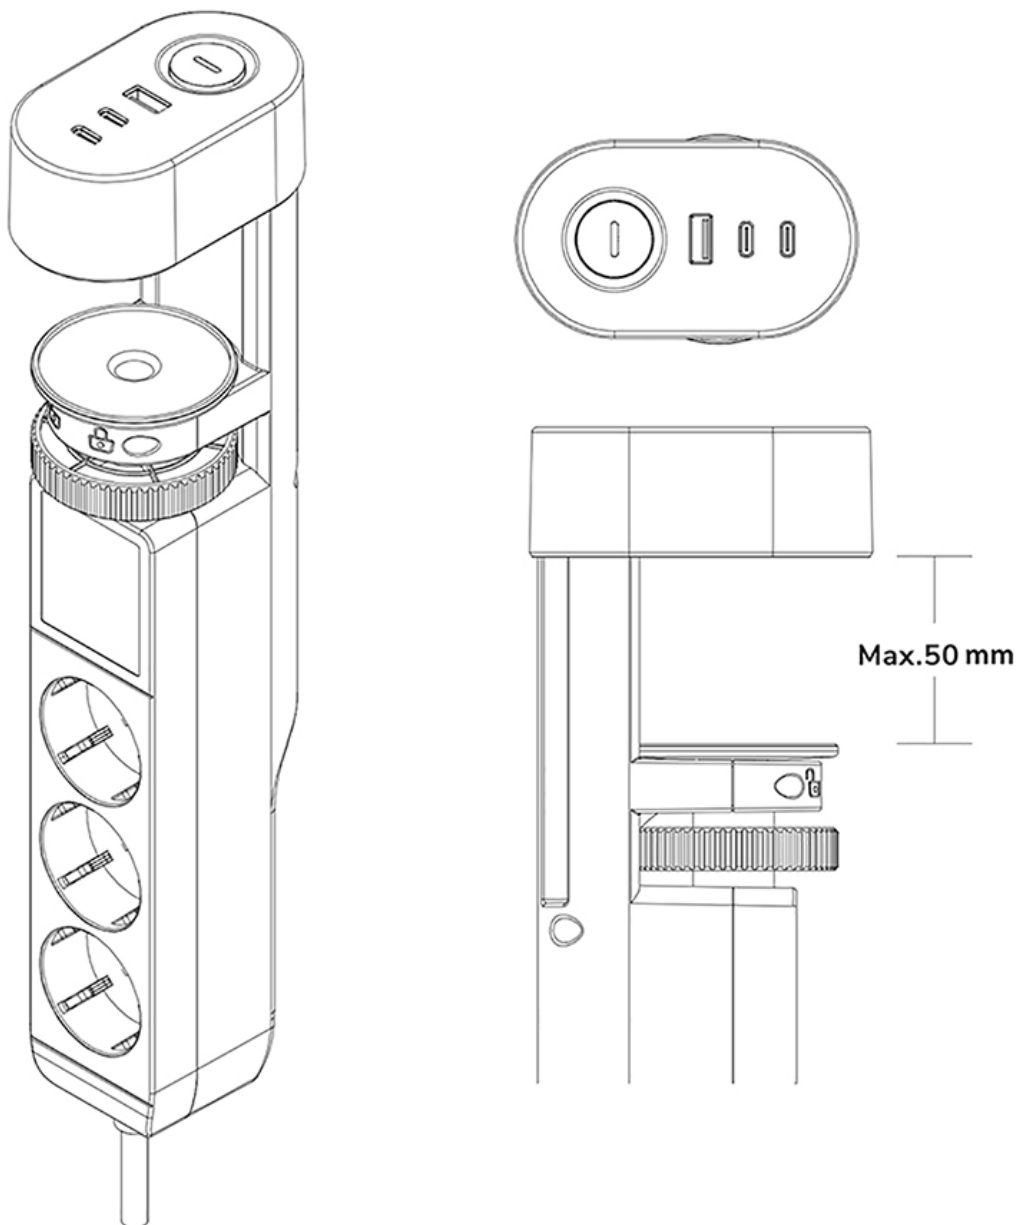

DS22-840WH6

NEOMOUNTS DS22-840WH6 TISCHSTECKDOSE MIT KLEMME UND USB-C- UND USB-A- ANSCHLÜSSEN - SCHNELLADUNG

Neomounts

Measuring unit: mm