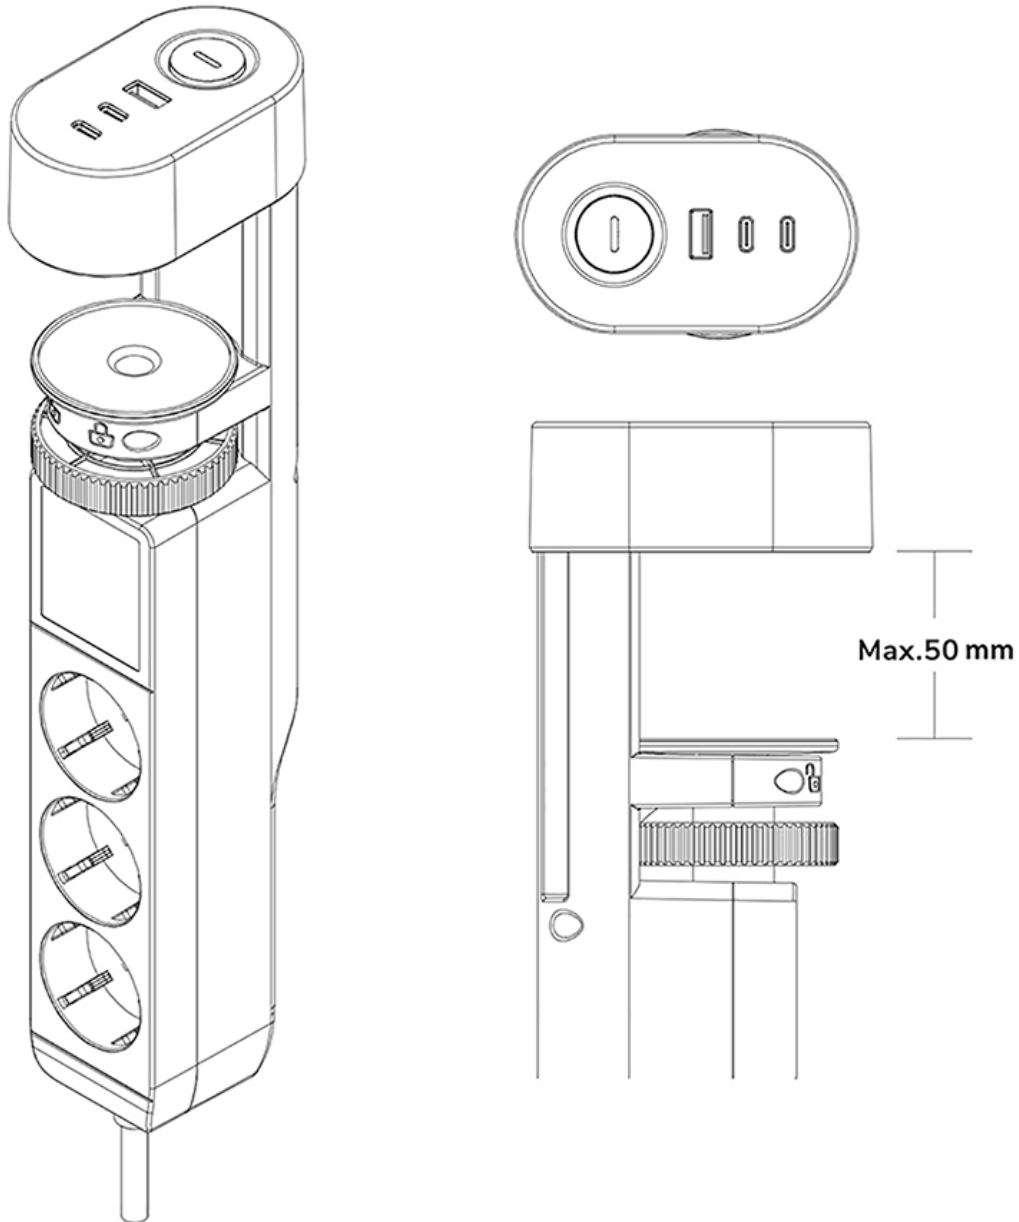

DS22-840BL6

NEOMOUNTS DS22-840BL6 TISCHSTECKDOSE MIT
KLEMME UND USB-C- UND USB-A-ANSCHLÜSSEN
- SCHNELLADUNG

Neomounts

Measuring unit: mm